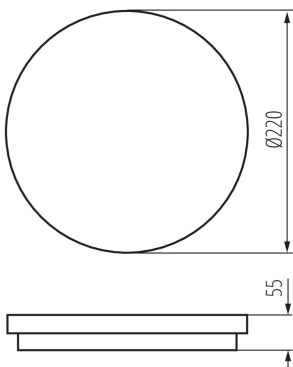

Kanlux

33382 BENO 18W WW-O-GR

Светодиодный потолочный светильник

5905339333827

Герметичные потолочные светильники Kanlux BENO — это минимализм с дополнительным световым эффектом. Они созданы по индивидуальному проекту и запатентованы Kanlux, чтобы радовать не только качеством, но и стилем. Имея многолетний опыт, серия была создана в двух цветах в белом и черном. В двух самых востребованных формах, круглая и квадратная. Мы не забыли про людей кто ценит экономичность, оснастив светильники датчиком движения. Обращаем ваше внимание, что светодиодные герметичные светильники BENO отличается высокой устойчивостью к погодным условиям (степень защиты IP54), быстрой и легкой установкой на потолке или на стене и датчиком движения с возможностью регулировки. BENO LED светильник, который благодаря своему дизайну и техническим аспектам можно использовать в любом интерьере и экстерьере.

ОБЩИЕ ДАННЫЕ:

Цвет: графитовый

Место монтажа: для установки на стене, для установки на потолке

Место использования: внутри и снаружи

Минимальное расстояние от освещенного объекта: 0,5m

Возможность взаимодействия с диммером: нет

Сменный источник света: нет

Высота [мм]: 55

Диаметр [мм]: 220

Встроенный светодиодный источник света: да

ТЕХНИЧЕСКИЕ ПАРАМЕТРЫ:

Номинальное напряжение [В]: 220-240 AC

Номинальная частота [Гц]: 50

Максимальная мощность [Вт]: 18

Класс защиты от поражения электрическим током: II

Материал плафона: пластмасса

Вид светодиода: LED SMD

Световой поток [лм]: 1350

Цветность света: тепло-белый

Цветовая температура [K]: 3000

Однородность цвета [SDCM]: ≤6

Коэффициент цветопередачи Ra: ≥80

Срок службы [ч]: 20000

Количество циклов включения/выключения: ≥20000

Угол свечения [°]: 110

Световая отдача лампы [лм/Вт]: 75

Диапазон температуры окружающей среды,

Date of issue: 19.01.2021, 07:30

Мы оставляем за собой право на внесение технических изменений. Данные, содержащиеся в этом материале, не имеют юридически обязательной силы.

Фотометрия: результаты, полученные при тестировании конкретного экземпляра.