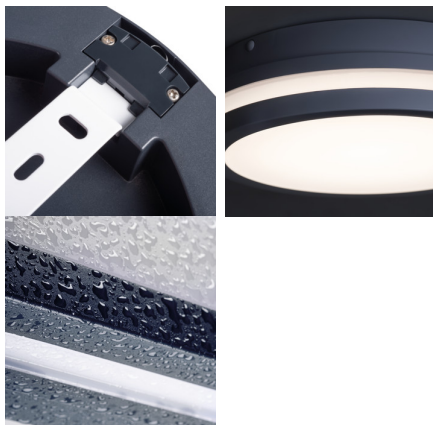

Kanlux

33382 BENO 18W WW-O-GR

Светодиодный потолочный светильник

5905339333827

Герметичные потолочные светильники Kanlux BENO — это минимализм с дополнительным световым эффектом. Они созданы по индивидуальному проекту и запатентованы Kanlux, чтобы радовать не только качеством, но и стилем. Имея многолетний опыт, серия была создана в двух цветах в белом и черном. В двух самых востребованных формах, круглая и квадратная. Мы не забыли про людей кто ценит экономичность, оснастив светильники датчиком движения. Обращаем ваше внимание, что светодиодные герметичные светильники BENO отличается высокой устойчивостью к погодным условиям (степень защиты IP54), быстрой и легкой установкой на потолке или на стене и датчиком движения с возможностью регулировки. BENO LED светильник, который благодаря своему дизайну и техническим аспектам можно использовать в любом интерьере и экстерьере.

ОБЩИЕ ДАННЫЕ:

Цвет: графитовый

Место монтажа: для установки на стене, для установки на потолке

Место использования: внутри и снаружи

Минимальное расстояние от освещенного объекта: 0,5m

Возможность взаимодействия с диммером: нет

Класс защиты от поражения электрическим током: II

Материал плафона: пластмасса

Вид светодиода: LED SMD

Световой поток [лм]: 1350

Цветность света: тепло-белый

Цветовая температура [K]: 3000

Однородность цвета [SDCM]: ≤6

Kanlux

33382 BENO 18W WW-O-GR

Светодиодный потолочный светильник

воздействию которой может подвергаться изделие
 [°C]: -15÷35
Материал корпуса: пластмасса
Вид соединения: клеммник самозажимной
Диапазон сечения применяемых кабелей [мм²]: 0,5÷1,5
Светильник включает в себя встроенные светодиодные лампы с классами энергоэффективности: A++,A+,A
Время разгорания лампы [с]: ≤1
Время зажигания лампы [с]: ≤0,5
Степень защиты IP: 54