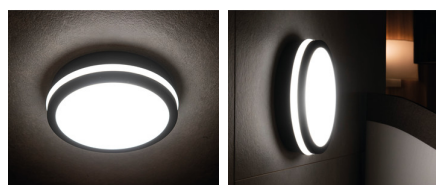

## 33384 BENO 24W WW-L-GR

Светодиодный потолочный светильник

5905339333841

MO  
DE  
RN  
design

LED  
technology

Герметичные потолочные светильники Kanlux BENO — это минимализм с дополнительным световым эффектом. Они созданы по индивидуальному проекту и запатентованы Kanlux, чтобы радовать не только качеством, но и стилем. Имея многолетний опыт, серия была создана в двух цветах в белом и черном. В двух самых востребованных формах, круглая и квадратная. Мы не забыли про людей кто ценит экономичность, оснастив светильники датчиком движения. Обращаем ваше внимание, что светодиодные герметичные светильники BENO отличается высокой устойчивостью к погодным условиям (степень защиты IP54), быстрой и легкой установкой на потолке или на стене и датчиком движения с возможностью регулировки. BENO LED светильник, который благодаря своему дизайну и техническим аспектам можно использоваться в любом интерьере и экстерьере.

### ОБЩИЕ ДАННЫЕ:

**Цвет:** графитовый

**Место монтажа:** для установки на стене, для установки на потолке

**Место использования:** внутри и снаружи

**Минимальное расстояние от освещенного объекта:** 0,5m

RU

**33384 BENO 24W WW-L-GR**

Светодиодный потолочный светильник

**Количество циклов включения/выключения:**  $\geq 20000$   
**Угол свечения [°]:** 110  
**Световая отдача лампы [лм/Вт]:** 78  
**Диапазон температуры окружающей среды, воздействию которой может подвергаться изделие [°C]:** -15÷35  
**Материал корпуса:** пластмасса  
**Вид соединения:** клеммник самозажимной  
**Диапазон сечения применяемых кабелей [мм<sup>2</sup>]:** 0,5÷1,5  
**Светильник включает в себя встроенные светодиодные лампы с классами энергоэффективности:** A++,A+,A  
**Время разгорания лампы [с]:**  $\leq 1$   
**Время зажигания лампы [с]:**  $\leq 0,5$   
**Степень защиты IP:** 54