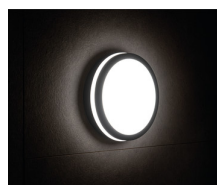

## 33384 BENO 24W WW-L-GR

Светодиодный потолочный светильник

5905339333841

MO  
DE  
RN  
design

LED  
technology

Герметичные потолочные светильники Kanlux BENO — это минимализм с дополнительным световым эффектом. Они созданы по индивидуальному проекту и запатентованы Kanlux, чтобы радовать не только качеством, но и стилем. Имея многолетний опыт, серия была создана в двух цветах в белом и черном. В двух самых востребованных формах, круглая и квадратная. Мы не забыли про людей кто ценит экономичность, оснастив светильники датчиком движения. Обращаем ваше внимание, что светодиодные герметичные светильники BENO отличается высокой устойчивостью к погодным условиям (степень защиты IP54), быстрой и легкой установкой на потолке или на стене и датчиком движения с возможностью регулировки. BENO LED светильник, который благодаря своему дизайну и техническим аспектам можно использоваться в любом интерьере и экстерьере.

RU

**33384 BENO 24W WW-L-GR**

Светодиодный потолочный светильник

**Количество циклов включения/выключения:**  $\geq 20000$   
**Угол свечения [°]:** 110  
**Световая отдача лампы [лм/Вт]:** 78  
**Диапазон температуры окружающей среды, воздействию которой может подвергаться изделие [°C]:** -15÷35  
**Материал корпуса:** пластмасса  
**Вид соединения:** клеммник самозажимной  
**Диапазон сечения применяемых кабелей [мм<sup>2</sup>]:** 0,5÷1,5  
**Светильник включает в себя встроенные светодиодные лампы с классами энергоэффективности:** A++,A+,A  
**Время разгорания лампы [с]:**  $\leq 1$   
**Время зажигания лампы [с]:**  $\leq 0,5$   
**Степень защиты IP:** 54