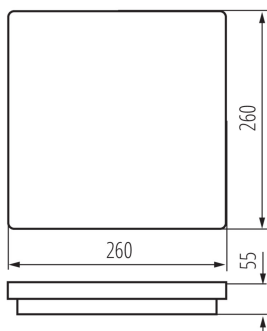

Kanlux

33384 BENO 24W WW-L-GR

Светодиодный потолочный светильник

5905339333841

MO
DE
RN
design

LED
technology

Герметичные потолочные светильники Kanlux BENO — это минимализм с дополнительным световым эффектом. Они созданы по индивидуальному проекту и запатентованы Kanlux, чтобы радовать не только качеством, но и стилем. Имея многолетний опыт, серия была создана в двух цветах в белом и черном. В двух самых востребованных формах, круглая и квадратная. Мы не забыли про людей кто ценит экономичность, оснастив светильники датчиком движения. Обращаем ваше внимание, что светодиодные герметичные светильники BENO отличается высокой устойчивостью к погодным условиям (степень защиты IP54), быстрой и легкой установкой на потолке или на стене и датчиком движения с возможностью регулировки. BENO LED светильник, который благодаря своему дизайну и техническим аспектам можно использоваться в любом интерьере и экстерьере.

ОБЩИЕ ДАННЫЕ:

Цвет: графитовый

Место монтажа: для установки на стене, для установки на потолке

Место использования: внутри и снаружи

Минимальное расстояние от освещенного объекта: 0,5m

Возможность взаимодействия с диммером: нет

Сменный источник света: нет

Длина [мм]: 260

Ширина [мм]: 260

Высота [мм]: 55

Встроенный светодиодный источник света: да

ТЕХНИЧЕСКИЕ ПАРАМЕТРЫ:

Номинальное напряжение [В]: 220-240 AC

Номинальная частота [Гц]: 50

Максимальная мощность [Вт]: 24

Класс защиты от поражения электрическим током: II

Материал плафона: пластмасса

Вид светодиода: LED SMD

Световой поток [лм]: 1880

Цветность света: тепло-белый

коррелированная цветовая температура [K]: 3000

однородность цвета в эллипсах макадама : ≤6

индекс цветопередачи: 80

Срок службы [ч]: 20000

Date of issue: 03.04.2021, 14:30

Мы оставляем за собой право на внесение технических изменений. Данные, содержащиеся в этом материале, не имеют юридически обязательной силы.

Фотометрия: результаты, полученные при тестировании конкретного экземпляра.

RU