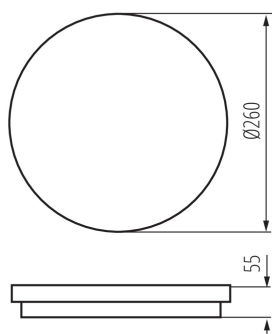

Kanlux

33386 BENO 24W WW-O-GR

Светодиодный потолочный светильник

5905339333865

MO
DE
RN
design

LED
technology

Герметичные потолочные светильники Kanlux BENO — это минимализм с дополнительным световым эффектом. Они созданы по индивидуальному проекту и запатентованы Kanlux, чтобы радовать не только качеством, но и стилем. Имея многолетний опыт, серия была создана в двух цветах в белом и черном. В двух самых востребованных формах, круглая и квадратная. Мы не забыли про людей кто ценит экономичность, оснастив светильники датчиком движения. Обращаем ваше внимание, что светодиодные герметичные светильники BENO отличается высокой устойчивостью к погодным условиям (степень защиты IP54), быстрой и легкой установкой на потолке или на стене и датчиком движения с возможностью регулировки. BENO LED светильник, который благодаря своему дизайну и техническим аспектам можно использоваться в любом интерьере и экстерьере.

ОБЩИЕ ДАННЫЕ:

Цвет: графитовый

Место монтажа: для установки на стене, для установки на потолке

Место использования: внутри и снаружи

Минимальное расстояние от освещенного объекта: 0,5m

Возможность взаимодействия с диммером: нет

Сменный источник света: нет

Высота [мм]: 55

Диаметр [мм]: 260

Встроенный светодиодный источник света: да

ТЕХНИЧЕСКИЕ ПАРАМЕТРЫ:

Номинальное напряжение [В]: 220-240 AC

Номинальная частота [Гц]: 50

Максимальная мощность [Вт]: 24

Класс защиты от поражения электрическим током: II

Материал плафона: пластмасса

Вид светодиода: LED SMD

Световой поток [лм]: 1880

Цветность света: тепло-белый

коррелированная цветовая температура [K]: 3000

однородность цвета в эллипсах макадама : ≤6

индекс цветопередачи: 80

Срок службы [ч]: 20000

Количество циклов включения/выключения: ≥20000

Date of issue: 03.04.2021, 14:32

Мы оставляем за собой право на внесение технических изменений. Данные, содержащиеся в этом материале, не имеют юридически обязательной силы.

Фотометрия: результаты, полученные при тестировании конкретного экземпляра.

RU