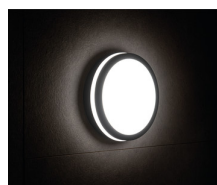

Kanlux

33386 BENO 24W WW-O-GR

Светодиодный потолочный светильник

5905339333865

MO
DE
RN
design

LED
technology

Герметичные потолочные светильники Kanlux BENO — это минимализм с дополнительным световым эффектом. Они созданы по индивидуальному проекту и запатентованы Kanlux, чтобы радовать не только качеством, но и стилем. Имея многолетний опыт, серия была создана в двух цветах в белом и черном. В двух самых востребованных формах, круглая и квадратная. Мы не забыли про людей кто ценит экономичность, оснастив светильники датчиком движения. Обращаем ваше внимание, что светодиодные герметичные светильники BENO отличается высокой устойчивостью к погодным условиям (степень защиты IP54), быстрой и легкой установкой на потолке или на стене и датчиком движения с возможностью регулировки. BENO LED светильник, который благодаря своему дизайну и техническим аспектам можно использоваться в любом интерьере и экстерьере.

ОБЩИЕ ДАННЫЕ:

Цвет: графитовый

Место монтажа: для установки на стене, для установки на потолке

Место использования: внутри и снаружи

Минимальное расстояние от освещенного объекта: 0,5m

Возможность взаимодействия с диммером: нет

Класс защиты от поражения электрическим током: II

Материал плафона: пластмасса

Вид светодиода: LED SMD

Световой поток [лм]: 1880

Цветность света: тепло-белый

коррелированная цветовая температура [K]: 3000

однородность цвета в эллипсах макадама : ≤6