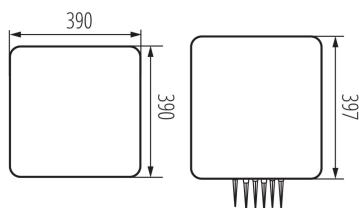

Kanlux

33481 UBOS 40

Садовый светильник со сменным источником света

5905339334817

IP
65

MO
DE
RN
design

ОБЩИЕ ДАННЫЕ:

Цвет: белый

Место монтажа: в грунт

Место использования: внутри и снаружи

Минимальное расстояние от освещенного объекта:
0,2m

Сменный источник света: да

в комплекте источники света: нет

Длина [мм]: 390

Ширина [мм]: 390

Высота [мм]: 397

Длина провода [м]: 3

ТЕХНИЧЕСКИЕ ПАРАМЕТРЫ:

Номинальное напряжение [В]: 220-240 AC

Номинальная частота [Гц]: 50

Максимальная мощность [Вт]: max 25

Класс защиты от поражения электрическим током: II

Материал плафона: PE

Источник света: GLS/CFL/LED

Цоколь: E27

Диапазон температуры окружающей среды,
воздействию которой может подвергаться изделие
[°C]: -20÷35

Светильник адаптирован к источникам света с
классами энергоэффективности: A++,A+,A,B,C,D,E

Материал корпуса: ABS

Вид соединения: Кабель со штекером

Вид провода: H05RN-F

Сечение кабеля [мм²]: 1

Степень защиты IP: 65

ДААННЫЕ ЛОГИСТИКИ:

Единица измерения: штука

Как упаковано: 1

Количество штук в групповой упаковке: 1

Вес нетто единицы [г]: 2495

Грамматура [г]: 3300

Длина потребительской упаковки [см]: 40

Ширина потребительской упаковки [см]: 40

Высота потребительской упаковки [см]: 44.5

Вес коробки [кг]: 3.3

Ширина коробки [см]: 40

Высота коробки [см]: 44.5

Длина коробки [см]: 40

Объем коробки [м³]: 0.0712

Date of issue: 12.03.2021, 11.17

Мы оставляем за собой право на внесение технических изменений. Данные, содержащиеся в этом материале, не имеют юридически обязательной силы.

Фотометрия: результаты, полученные при тестировании конкретного экземпляра.

RU