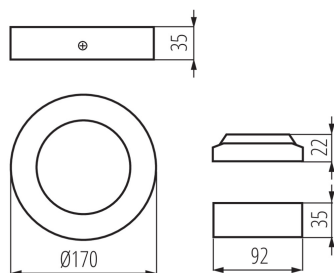

Kanlux

33532 CARSA V2LED 12W-NW-B

Светильник типа downlight (направленного света)

5905339335326

Kanlux CARSA V2 LED – это светильник с круглой поверхностью, отличающийся гармоничным сочетанием светодиодных технологий с привлекательным и современным дизайном. Он отличается высокой энергоэффективностью при сохранении превосходных световых параметров. Kanlux CARSA V2 LED идеально подходит для освещения жилых и офисных помещений.

ОБЩИЕ ДАННЫЕ:

Цвет: черный

Место монтажа: для установки на потолке

Место использования: внутри

Минимальное расстояние от освещенного объекта: 0,5m

Возможность взаимодействия с диммером: нет

Изделие не подходит для покрытия теплоизоляционным материалом: да

Высота [мм]: 35

Диаметр [мм]: 170

Длина провода [м]: 0.05

Встроенный светодиодный источник света: да

ТЕХНИЧЕСКИЕ ПАРАМЕТРЫ:

Номинальное напряжение [В]: 220-240 AC

Номинальная частота [Гц]: 50

Максимальная мощность [Вт]: 12

Класс защиты от поражения электрическим током: II

Материал плафона: пластмасса

Вид светодиода: LED SMD

Световой поток [лм]: 660

Цветность света: белая

коррелированная цветовая температура [K]: 4000

однородность цвета в эллипсах макадама : ≤6

индекс цветопередачи: 80

Срок службы [ч]: 15000

Количество циклов включения/выключения: ≥20000

Угол свечения [°]: 110

Световая отдача лампы [лм/Вт]: 55

Диапазон температуры окружающей среды, воздействию которой может подвергаться изделие [°C]: 5÷25

Материал корпуса: сплав алюминия

Вид соединения: Свободные концы проводов

Сечение кабеля [мм²]: 0.75

Время разгорания лампы [с]: ≤1

Date of issue: 06.11.2021, 08:43

Мы оставляем за собой право на внесение технических изменений. Данные, содержащиеся в этом материале, не имеют юридически обязательной силы.

Фотометрия: результаты, полученные при тестировании конкретного экземпляра.

RU