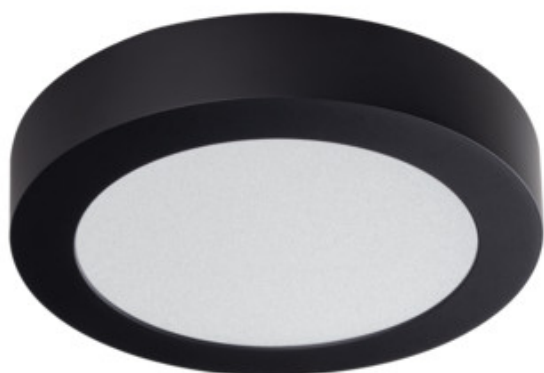

Kanlux

33532 CARSA V2LED 12W-NW-B

Светильник типа downlight (направленного света)

5905339335326

Kanlux CARSA V2 LED – это светильник с круглой поверхностью, отличающийся гармоничным сочетанием светодиодных технологий с привлекательным и современным дизайном. Он отличается высокой энергоэффективностью при сохранении превосходных световых параметров. Kanlux CARSA V2 LED идеально подходит для освещения жилых и офисных помещений.

ОБЩИЕ ДАННЫЕ:

Цвет: черный

Место монтажа: для установки на потолке

Место использования: внутри

Минимальное расстояние от освещенного объекта: 0,5m

Возможность взаимодействия с диммером: нет

Изделие не подходит для покрытия теплоизоляционным материалом: да

Высота [мм]: 35

Диаметр [мм]: 170

Длина провода [м]: 0.05

Встроенный светодиодный источник света: да

ТЕХНИЧЕСКИЕ ПАРАМЕТРЫ:

Номинальное напряжение [В]: 220-240 AC

Номинальная частота [Гц]: 50

Максимальная мощность [Вт]: 12

Класс защиты от поражения электрическим током: II

Материал плафона: пластмасса

Вид светодиода: LED SMD

Световой поток [лм]: 660

Цветность света: белая

коррелированная цветовая температура [K]: 4000

однородность цвета в эллипсах макадама : ≤6