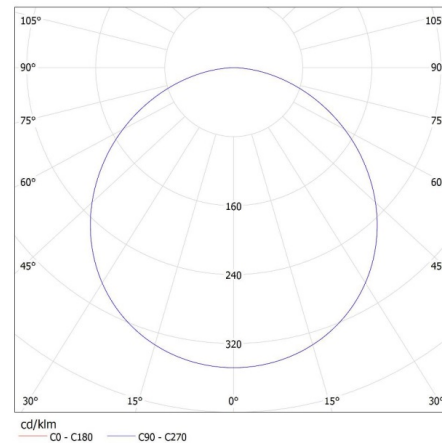

Date of issue: 25.02.2022, 20:50

Мы оставляем за собой право на внесение технических изменений. Данные, содержащиеся в этом материале, не имеют юридически обязательной силы.

Фотометрия: результаты, полученные при тестировании конкретного экземпляра.