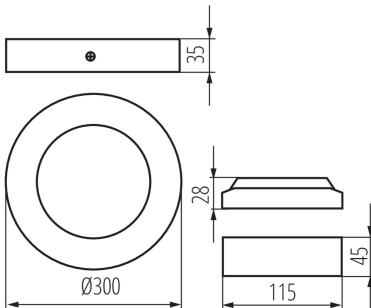

Kanlux

33541 CARSA V2LED 24W-NW-W

Светильник типа downlight (направленного света)

5905339335418

Kanlux CARSA V2 LED – это светильник с круглой поверхностью, отличающийся гармоничным сочетанием светодиодных технологий с привлекательным и современным дизайном. Он отличается высокой энергоэффективностью при сохранении превосходных световых параметров. Kanlux CARSA V2 LED идеально подходит для освещения жилых и офисных помещений.

ОБЩИЕ ДАННЫЕ:

Цвет: белый

Место монтажа: для установки на потолке

Место использования: внутри

Минимальное расстояние от освещенного объекта: 0,5m

Возможность взаимодействия с диммером: нет

Изделие не подходит для покрытия теплоизоляционным материалом: да

Высота [мм]: 35

Диаметр [мм]: 300

Длина провода [м]: 0.05

Встроенный светодиодный источник света: да

ТЕХНИЧЕСКИЕ ПАРАМЕТРЫ:

Номинальное напряжение [В]: 220-240 AC

Номинальная частота [Гц]: 50

Максимальная мощность [Вт]: 24

Класс защиты от поражения электрическим током: II

Материал плафона: пластмасса

Вид светодиода: LED SMD

Световой поток [лм]: 1680

Полезный световой поток источника света Φ_{use} [лм]: 2700

Полезный световой поток источника света Φ_{use} [лм]: в шаре (360°)

Цветность света: белая

коррелированная цветовая температура [K]: 4000

однородность цвета в эллипсах макадама : ≤ 6

индекс цветопередачи: 80

Срок службы [ч]: 15000

Количество циклов включения/выключения: ≥ 20000

Угол свечения [°]: 110

Световая отдача лампы [лм/Вт]: 70

Диапазон температуры окружающей среды, воздействию которой может подвергаться изделие [°C]: 5÷25

Date of issue: 25.02.2022, 20:50

Мы оставляем за собой право на внесение технических изменений. Данные, содержащиеся в этом материале, не имеют юридически обязательной силы.

Фотометрия: результаты, полученные при тестировании конкретного экземпляра.

RU