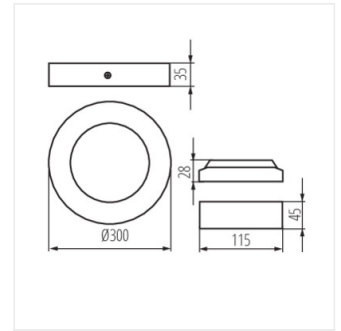

CARSA V2LED 24W