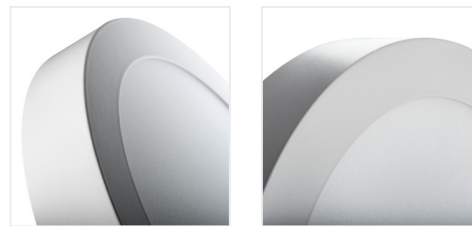

## CARSA V2LED

Oprawa typu downlight

|                   |              |          |       |                         |          |     |
|-------------------|--------------|----------|-------|-------------------------|----------|-----|
| [V]<br>220-240 AC | [Hz]<br>50   | ≥20000   | 15000 | ellipse<br>≤ 60 MacAdam | Ra<br>80 | SMD |
|                   |              | IP<br>20 |       | 5+25                    |          |     |
| [mm]<br>0,05      | [mm]<br>0,75 | 0,5m     |       |                         |          |     |

Kanlux CARSA V2 LED to okrągła oprawa natynkowa charakteryzująca się harmonijnym połączeniem technologii LED z atrakcyjnym i nowoczesnym wyglądem. Wyróżnia się wysoką energooszczędnością, przy jednoczesnym zachowaniu doskonałych parametrów świetlnych. Kanlux CARSA V2 LED doskonale sprawdza się w oświetleniu wnętrz mieszkalnych jak i pomieszczeń biurowych.

- Materiał obudowy: stop aluminium
- Materiał klosza: tworzywo sztuczne