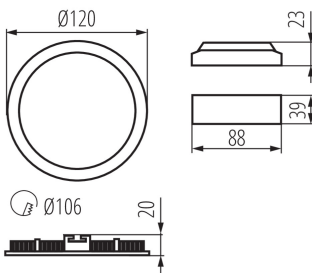

Kanlux

33562 ROUNDA V2LED6W-WW-B

Светильник типа downlight (направленного света)

5905339335623

IP
44/20

EA
SY
insta
lation

Светильники встраиваемые круглые светодиодные Kanlux ROUNDA V2LED – это новая версия популярных круглых светильников для использования во внутренних помещениях. Эти светильники сочетают в себе привлекательный внешний вид и обеспечивают высокое качество освещения, благодаря светодиодной технологии. Высокая степень защиты IP44 предотвращает попадание внутрь воды и пыли.

ОБЩИЕ ДАННЫЕ:

Цвет: черный

Место монтажа: для встраиваемой установки в потолок

Место использования: внутри

Минимальное расстояние от освещенного объекта: 0,5m

Возможность взаимодействия с диммером: нет

Изделие не подходит для покрытия теплоизоляционным материалом: да

Высота [мм]: 20

Диаметр [мм]: 120

Длина провода [м]: 0.05

Встроенный светодиодный источник света: да

ТЕХНИЧЕСКИЕ ПАРАМЕТРЫ:

Номинальное напряжение [В]: 220-240 AC

Номинальная частота [Гц]: 50

Максимальная мощность [Вт]: 6

Класс защиты от поражения электрическим током: II

Материал плафона: пластмасса

Вид светодиода: LED SMD

Световой поток [лм]: 270

Цветность света: тепло-белый

коррелированная цветовая температура [K]: 3000

однородность цвета в эллипсах макадама : ≤6

индекс цветопередачи: 80

Срок службы [ч]: 15000

Количество циклов включения/выключения: ≥20000

Угол свечения [°]: 110

Световая отдача лампы [лм/Вт]: 45

Диапазон температуры окружающей среды, воздействию которой может подвергаться изделие [°C]: 5÷25

Материал корпуса: сплав алюминия

Вид соединения: Свободные концы проводов

Date of issue: 06.11.2021, 09:05

Мы оставляем за собой право на внесение технических изменений. Данные, содержащиеся в этом материале, не имеют юридически обязательной силы.

Фотометрия: результаты, полученные при тестировании конкретного экземпляра.

RU