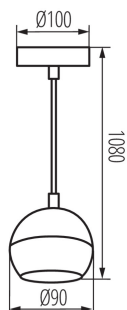

Kanlux

33683 GALOBA C 1xGU10 B

Висящая лампа

5905339336835

Подвесной светильник Kanlux GALOBA – это полная серия светильников, состоящая из подвесных светильников (GALOBA C), настенных светильников (GALOBA W), а также настенных и потолочных светильников. Подвесные светильники Kanlux GALOBA C можно использовать в освещении островков или столов, барных стоек или зон приема гостей в гостиницах, настенные и потолочные версии (от 1 до 4 световых точек) можно использовать в гостиной, холле или спальне. Композицию дополняют бра с выключателем на основании. Вся серия светильников Kanlux GALOBA имеет съемный абажур, благодаря которому возможно быстро и удобно заменить источники света. И установить светодиодную лампочку подходящую именно Вам по мощности, световому потоку и цветовой температуре.

ОБЩИЕ ДАННЫЕ:

Цвет: черный

Место монтажа: для установки на потолке

Место использования: внутри

Минимальное расстояние от освещенного объекта: 0,5m

в комплекте источники света: нет

Высота [мм]: 1080

Диаметр [мм]: 100

ТЕХНИЧЕСКИЕ ПАРАМЕТРЫ:

Номинальное напряжение [В]: 220-240 AC

Номинальная частота [Гц]: 50

Максимальная мощность [Вт]: max 35

Класс защиты от поражения электрическим током: I

Источник света: PAR16

Цоколь: GU10

Диапазон температуры окружающей среды, воздействию которой может подвергаться изделие [°C]: 5÷25

Материал корпуса: сплав алюминия

Вид соединения: клеммник винтовой

Диапазон сечения применяемых кабелей [мм²]: 0,75÷1,5

Степень защиты IP: 20

Date of issue: 25.02.2022, 17:29

Мы оставляем за собой право на внесение технических изменений. Данные, содержащиеся в этом материале, не имеют юридической обязательной силы.

Фотометрия: результаты, полученные при тестировании конкретного экземпляра.

RU