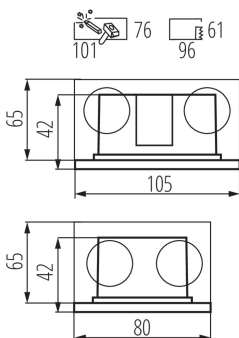

Kanlux

33690 GLASI LED 3W P WW-W

Встраиваемый светильник

5905339336903

IP
44

MO
DE
RN
design

LED
technology

Подсветки лестницы Kanlux GLASI LED — это серия встраиваемых светильников с подключением 220 вольт и мощностью 3 ватта. Простая прямоугольная форма и три цвета корпуса (черный, графитовый и белый) делают светодиодные светильники Kanlux GLASI идеально подходящими для освещения стен, фасадов зданий и лестниц (как в квартирах, так и в общественных местах), придавая им неповторимый характер. Стеклопанель с степенью защиты IP44 позволит подчеркнуть вашу индивидуальность и сделает передвижение в темное время суток более безопасным.

ОБЩИЕ ДАННЫЕ:

Цвет: белый

Место монтажа: для встраиваемой установки в стене

Место использования: внутри и снаружи

Минимальное расстояние от освещенного объекта: 0,1m

Возможность взаимодействия с диммером: нет

Монтажная коробка включена в комплект поставки: да

Сменный источник света: нет

Изделие не подходит для покрытия теплоизоляционным материалом: да

Длина [мм]: 105

Ширина [мм]: 80

Высота [мм]: 42

Монтажное отверстие [мм]: 96x61

Глубина [мм]: 42

Встроенный светодиодный источник света: да

ТЕХНИЧЕСКИЕ ПАРАМЕТРЫ:

Номинальное напряжение [В]: 220-240 AC

Номинальная частота [Гц]: 50

Максимальная мощность [Вт]: 3

Класс защиты от поражения электрическим током: II

Вид светодиода: LED SMD

Световой поток [лм]: 130

Полезный световой поток источника света Φ_{use} [лм]: 130

Цветность света: тепло-белый

коррелированная цветовая температура [K]: 3000

однородность цвета в эллипсах макадама : 6

индекс цветопередачи: 80

Срок службы [ч]: 30000

Date of issue: 25.02.2022, 20:57

Мы оставляем за собой право на внесение технических изменений. Данные, содержащиеся в этом материале, не имеют юридической обязательной силы.

Фотометрия: результаты, полученные при тестировании конкретного экземпляра.

RU