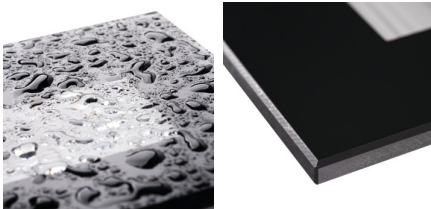

## 33691 GLASI LED 3W P WW-B

Встраиваемый светильник

5905339336910

Подсветки лестницы Kanlux GLASI LED — это серия встраиваемых светильников с подключением 220 вольт и мощностью 3 ватта. Простая прямоугольная форма и три цвета корпуса (черный, графитовый и белый) делают светодиодные светильники Kanlux GLASI идеально подходящими для освещения стен, фасадов зданий и лестниц (как в квартирах, так и в общественных местах), придавая им неповторимый характер. Стеклопанель с степенью защиты IP44 позволит подчеркнуть вашу индивидуальность и сделает передвижение в темное время суток более безопасным.