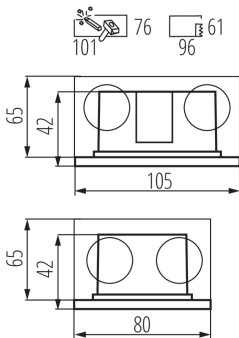

Kanlux

33692 GLASI LED 3W P WW-GR

Встраиваемый светильник

5905339336927

IP
44

MO
DE
RN
design

LED
technology

Подсветки лестницы Kanlux GLASI LED — это серия встраиваемых светильников с подключением 220 вольт и мощностью 3 ватта. Простая прямоугольная форма и три цвета корпуса (черный, графитовый и белый) делают светодиодные светильники Kanlux GLASI идеально подходящими для освещения стен, фасадов зданий и лестниц (как в квартирах, так и в общественных местах), придавая им неповторимый характер. Стеклопанельная накладная с степенью защиты IP44 позволит подчеркнуть вашу индивидуальность и сделает передвижение в темное время суток более безопасным.

ОБЩИЕ ДАННЫЕ:

Цвет: графитовый

Место монтажа: для встраиваемой установки в стене

Место использования: внутри и снаружи

Минимальное расстояние от освещенного объекта: 0,1m

Возможность взаимодействия с диммером: нет

Монтажная коробка включена в комплект поставки: да

Сменный источник света: нет

Изделие не подходит для покрытия теплоизоляционным материалом: да

Длина [мм]: 105

Ширина [мм]: 80

Высота [мм]: 42

Монтажное отверстие [мм]: 96x61

Глубина [мм]: 42

Встроенный светодиодный источник света: да

ТЕХНИЧЕСКИЕ ПАРАМЕТРЫ:

Номинальное напряжение [В]: 220-240 AC

Номинальная частота [Гц]: 50

Максимальная мощность [Вт]: 3

Класс защиты от поражения электрическим током: II

Вид светодиода: LED SMD

Световой поток [лм]: 130

Полезный световой поток источника света Φ_{use} [лм]: 235

Цветность света: тепло-белый

коррелированная цветовая температура [K]: 3000

однородность цвета в эллипсах макадама : 6

индекс цветопередачи: 80

Срок службы [ч]: 30000

Date of issue: 25.02.2022, 20:57

Мы оставляем за собой право на внесение технических изменений. Данные, содержащиеся в этом материале, не имеют юридической обязательной силы.

Фотометрия: результаты, полученные при тестировании конкретного экземпляра.

RU