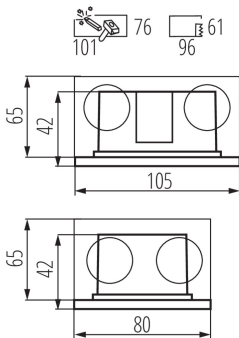

Kanlux

33694 GLASI LED 3W P NW-B

Встраиваемый светильник

5905339336941

IP
44

MO
DE
RN
design

LED
technology

Подсветки лестницы Kanlux GLASI LED — это серия встраиваемых светильников с подключением 220 вольт и мощностью 3 ватта. Простая прямоугольная форма и три цвета корпуса (черный, графитовый и белый) делают светодиодные светильники Kanlux GLASI идеально подходящими для освещения стен, фасадов зданий и лестниц (как в квартирах, так и в общественных местах), придавая им неповторимый характер. Стеклопанель с степенью защиты IP44 позволит подчеркнуть вашу индивидуальность и сделает передвижение в темное время суток более безопасным.

ОБЩИЕ ДАННЫЕ:

Цвет: черный

Место монтажа: для встраиваемой установки в стене

Место использования: внутри и снаружи

Минимальное расстояние от освещенного объекта: 0,1m

Возможность взаимодействия с диммером: нет

Монтажная коробка включена в комплект поставки: да

Сменный источник света: нет

Изделие не подходит для покрытия теплоизоляционным материалом: да

Длина [мм]: 105

Ширина [мм]: 80

Высота [мм]: 42

Монтажное отверстие [мм]: 96x61

Глубина [мм]: 42

Встроенный светодиодный источник света: да

ТЕХНИЧЕСКИЕ ПАРАМЕТРЫ:

Номинальное напряжение [В]: 220-240 AC

Номинальная частота [Гц]: 50

Максимальная мощность [Вт]: 3

Класс защиты от поражения электрическим током: II

Вид светодиода: LED SMD

Световой поток [лм]: 140

Полезный световой поток источника света Φ_{use} [лм]: 250

Цветность света: белая

коррелированная цветовая температура [K]: 4000

однородность цвета в эллипсах макадама : 6

индекс цветопередачи: 80

Срок службы [ч]: 30000

Date of issue: 25.02.2022, 20:56

Мы оставляем за собой право на внесение технических изменений. Данные, содержащиеся в этом материале, не имеют юридической обязательной силы.

Фотометрия: результаты, полученные при тестировании конкретного экземпляра.

RU