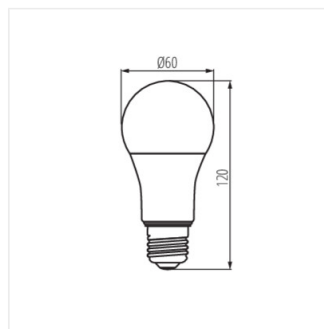

IQ-LED A60 9,6W-NW

IQ-LED A60 9,6W