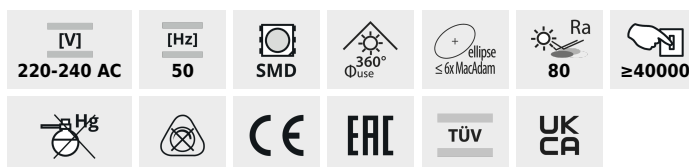

IQ-LED A60

Źródło światła LED

IQ-LED A60 7,2W-NW

IQ-LED A60 7,2W-NW	33714	7,2	60	820	4000	220	25000	E27	E
IQ-LED A60 9,6W-NW	33717	9,6	75	1060	4000	220	25000	E27	E
IQ-LED A60 9,6W-CW	33718	9,6	75	1060	6500	220	25000	E27	E
IQ-LED A60 13,5W-CW	33721	13,5	102	1560	6500	220	15000	E27	E

Kanlux IQ-LED to bezpieczeństwo fotobiologiczne, przyjazna oczom temperatura barwowa i niezawodność, a to wszystko zachowane w klasycznym designie A60. Żarówki Kanlux IQ-LED zapewniają pełen komfort użytkowania oraz bezpieczeństwo, które potwierdza certyfikat TÜV Rheinland.