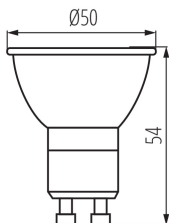

33764 IQ-LED L GU10 4,8W-WW

Светодиодный источник света

5905339337641

Светодиодные лампы Kanlux IQ-LED - это фотобиологическая безопасность, благоприятная для глаз цветовая температура и надежность. Новые модели LIFE обеспечивают свет, близкий к естественному. В продуктах IQ-LED LIFE количество синего света было уменьшено, что влияет на самочувствие и настроение пользователя, сохраняя при этом полную функциональность источника света. Лампы Kanlux IQ-LED LIFE — это высокая воспроизводимость естественных цветов (Ra90), а также пятилетняя гарантия. Kanlux IQ-LED LIFE — это еще лучшее качество и комфорт использования.

ОБЩИЕ ДАННЫЕ:

Возможность взаимодействия с диммером: нет
Высота [мм]: 54
Диаметр [мм]: 50
Глубина [мм]: 50
Содержание ртути: нет

ТЕХНИЧЕСКИЕ ПАРАМЕТРЫ:

Номинальное напряжение [В]: 220-240 AC
Номинальная частота [Гц]: 50
Номинальная мощность [Вт]: 4.8
Материал плафона: пластмасса
Источник света: PAR16
Вид светодиода: LED SMD
Номинальный общий световой поток [лм]: 490
Цветность света: тепло-белый
коррелированная цветовая температура [К]: 2700
однородность цвета в эллипсах макадама : ≤6
индекс цветопередачи: 90
Цоколь: GU10
Номинальный срок службы лампы [ч]: 25000
Количество циклов включения/выключения: ≥40000
Номинальный угол излучения [°]: 100
Номинальный ток лампы [мА]: 41
Годовое потребление электроэнергии [кВтч]/1000 ч: 5
Световая отдача лампы [лм/Вт]: 102
Индикатор преждевременного выхода лампы из строя:

Date of issue: 17.12.2021, 14:56

Мы оставляем за собой право на внесение технических изменений. Данные, содержащиеся в этом материале, не имеют юридически обязательной силы.

Фотометрия: результаты, полученные при тестировании конкретного экземпляра.