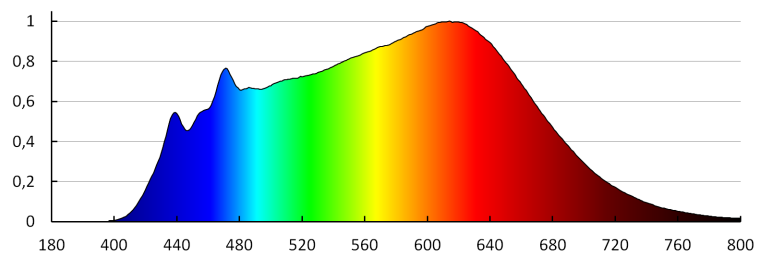

33765 IQ-LED L GU10 4,8W-NW

Светодиодный источник света

KANLUX S.A. (kat 33765) IQ-LED L GU10 4,8W-NW / LDC (Polar)