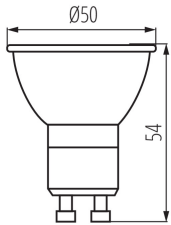

33765 IQ-LED L GU10 4,8W-NW

Светодиодный источник света

индекс цветопередачи: 90

Цоколь: GU10

Номинальный срок службы лампы [ч]: 25000

Количество циклов включения/выключения: ≥ 40000

Номинальный угол излучения [°]: 100

Номинальный ток лампы [mA]: 41

Годовое потребление электроэнергии [кВтч]/1000 ч: 5

Световая отдача лампы [лм/Вт]: 102

Индикатор преждевременного выхода лампы из строя:
<5% по 1000h

Декларация об эквивалентности в отношении мощности [Вт]: 49

пиковая сила света [кд]: 230

Форма источника света: spot

ДАННЫЕ ЛОГИСТИКИ:

Как упаковано: 20

Количество штук в промежуточной упаковке: 20

Количество штук в групповой упаковке: 100

Вес нетто единицы [г]: 46

Граматура [г]: 69.6

Длина потребительской упаковки [см]: 5

Ширина потребительской упаковки [см]: 5

Высота потребительской упаковки [см]: 7.5

Вес коробки [кг]: 6.96

Ширина коробки [см]: 29.5

Высота коробки [см]: 18.5

Длина коробки [см]: 57.5

Объем коробки [м³]: 0.031381

ДОПОЛНИТЕЛЬНЫЕ СВЕДЕНИЯ:

- 5 лет Гарантии на условиях гарантийного заявления, доступного на веб-сайте