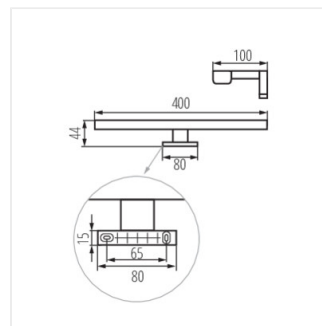

ASTIM IP44 8W-NW-C