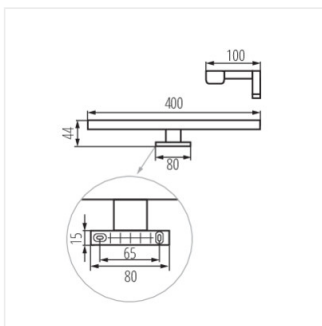

ASTIM IP44 8W