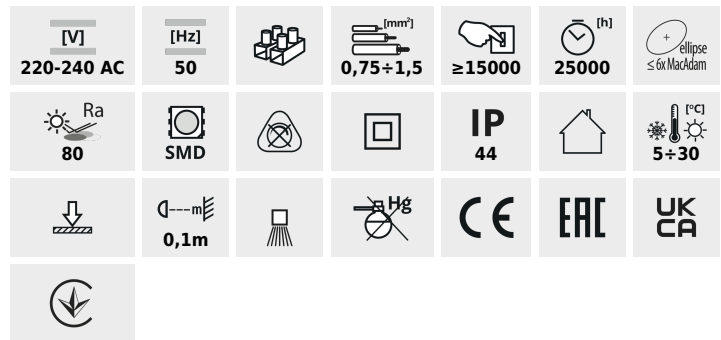

Kanlux

ASTIM LED IP44

Oprawa meblowa liniowa LED

ASTIM IP44 8W-NW-B

ASTIM IP44 8W-NW-B	34930	8	czarny	590	4000
ASTIM IP44 8W-NW-W	34931	8	biały	690	4000
ASTIM IP44 8W-NW-C	34932	8	chrom	660	4000
ASTIM IP44 12W-NW-B	34933	12	czarny	910	4000
ASTIM IP44 12W-NW-W	34934	12	biały	1070	4000
ASTIM IP44 12W-NW-C	34935	12	chrom	1010	4000

Kanlux ASTIM to oprawa łazienkowa o podwyższonej szczelności (IP44). Oprawy te charakteryzują się montażem do ramy lustra lub szafki. Dzięki trzem uniwersalnym kolorom można dopasować je do łazienek o tradycyjnym lub nowoczesnym wystroju.

- Materiał obudowy: stop aluminium
- Materiał klosza: tworzywo sztuczne