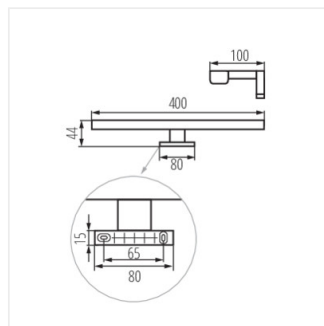

ASTIM IP44 8W-NW-W