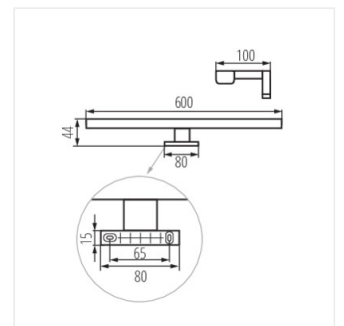

ASTIM IP44 12W-NW-C

ASTIM IP44 8W

ASTIM IP44 8W-NW-W

ASTIM IP44 8W-NW-C

ASTIM IP44 12W

ASTIM LED IP44

Oprawa meblowa liniowa LED

ASTIM IP44 12W-NW-W