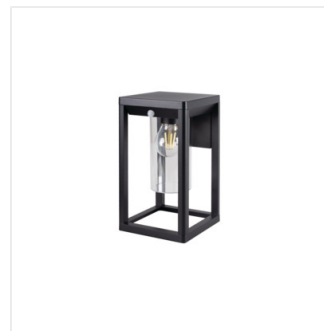

VIMO EL 27 B

Model	Price	Max Power	Light Type	Base	Color	Feature	Installation
VIMO EL 27 B	<b>34980</b>	max 15	LED	E27	czarny		do nadbudowania na ścianie
VIMO EL 27 BR	<b>34981</b>	max 15	LED	E27	brązowy		do nadbudowania na ścianie
VIMO EL 27 SE-B	<b>34982</b>	max 15	LED	E27	czarny	PIR	do nadbudowania na ścianie
VIMO EL 27 SE-BR	<b>34983</b>	max 15	LED	E27	brązowy	PIR	do nadbudowania na ścianie
VIMO 50 B	<b>34984</b>	max 15	LED	E27	czarny		do nadbudowania na podłożu
VIMO 50 BR	<b>34985</b>	max 15	LED	E27	brązowy		do nadbudowania na podłożu
VIMO 50 SE-B	<b>34986</b>	max 15	LED	E27	czarny	PIR	do nadbudowania na podłożu
VIMO 50 SE-BR	<b>34987</b>	max 15	LED	E27	brązowy	PIR	do nadbudowania na podłożu
VIMO 80 B	<b>34988</b>	max 15	LED	E27	czarny		do nadbudowania na podłożu
VIMO 80 BR	<b>34989</b>	max 15	LED	E27	brązowy		do nadbudowania na podłożu

Seria opraw Kanlux VIMO charakteryzuje się wyjątkowym kształtem przywodzącym na myśl lampiony. Te lampy ogrodowe z wymiennym źródłem światła dostępne są w dwóch kolorach: czarny mat i brąz (miedziany). Kanlux VIMO to dwa rozmiary słupków i kinkiet, wśród których możemy też wybrać wersję z czujnikiem ruchu. Ten niekonwencjonalny kształt i klasa szczelności IP44 sprawi, że Kanlux VIMO będą się świetnie prezentować w każdym ogrodzie czy w otoczeniu domu.

- Materiał obudowy: stop aluminium
- Materiał klosza: PC

## VIMO

Oprawa ogrodowa z wymiennym źródłem światła

VIMO EL 27 B

VIMO EL 27 BR

VIMO EL 27 SE-B

VIMO EL 27 SE-BR

VIMO 50 B

VIMO 50 BR