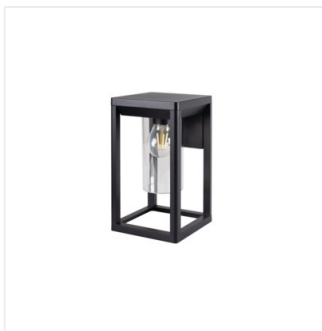

VIMO

Oprawa ogrodowa z wymiennym źródłem światła

VIMO EL 27 B