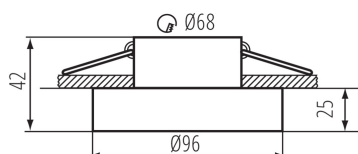

Kanlux

35281 ELICEO DSO W/W

Pierścień oprawy punktowej

5905339352811

unique
LIGHT
effect

HIGH
quality
finish

Kanlux ELICEO to pierścienie ozdobne (oczka) z nietypowym efektem świecenia. Oprócz głównego źródła światła posiadają także dwa świecące pierścienie w obudowie, co daje niepowtarzalny efekt dekoracyjny. Dostępne są w trzech wersjach kolorystycznych: białej, czarnej i biało-złotej. Do pierścieni sam dobierzesz oprawkę, co pozwoli Ci dostosować Kanlux ELICEO do Twojej instalacji (12V lub 230V).

DANE OGÓLNE:

Kolor: biały

Miejsce montażu: do wbudowania w sufit

Miejsce zastosowania: wewnątrz

Minimalna odległość od oświetlanego obiektu: 0,5m

Pierścień dekoracyjny bez oprawki ceramicznej: tak

Wyrób nie nadający się do okrywania materiałem termoizolacyjnym: tak

Wysokość [mm]: 42

Średnica [mm]: 96

Otwór montażowy [mm]: Ø68

DANE TECHNICZNE:

Napięcie znamionowe [V]: 12 AC; 12 DC; 220-240 AC

Moc maksymalna [W]: max 10

Klasa ochronności przed porażeniem elektrycznym: II/III

Źródło światła: MR16/PAR16

Źródło światła w komplecie: nie

Trzonek: Gx5,3/GU10

Zakres temperatury otoczenia, na którą może być narażony wyrób [°C]: 5÷25

Materiał obudowy: stop aluminium

Regulacja kątowna oprawy oświetleniowej: brak

Stopień IP: 20

DANE LOGISTYCZNE:

Jak pakowane: 50

Ilość sztuk w opakowaniu pośrednim: 1

Ilość sztuk w opakowaniu zbiorczym: 50

Masa jednostkowa netto [g]: 136

Gramatura [g]: 178

Długość opakowania jednostkowego [cm]: 10

Szerokość opakowania jednostkowego [cm]: 5

Wysokość opakowania jednostkowego [cm]: 10

Waga kartonu [kg]: 8.9

Szerokość kartonu [cm]: 28.5