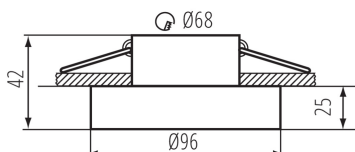

Kanlux

35284 ELICEO-ST DSO B/B

Pierścień oprawy punktowej

5905339352842

unique
LIGHT
effect

HIGH
quality
finish

Kanlux ELICEO to pierścienie ozdobne (oczka) z nietypowym efektem świecenia. Oprócz głównego źródła światła posiadają także dwa świecące pierścienie w obudowie, co daje niepowtarzalny efekt dekoracyjny. Dostępne są w trzech wersjach kolorystycznych: białej, czarnej i biało-złotej. Do pierścieni sam dobierzesz oprawkę, co pozwoli Ci dostosować Kanlux ELICEO do Twojej instalacji (12V lub 230V).

DANE OGÓLNE:

Kolor: czarny

Miejsce montażu: do wbudowania w sufit

Miejsce zastosowania: wewnątrz

Minimalna odległość od oświetlanego obiektu: 0,5m

Pierścień dekoracyjny bez oprawki ceramicznej: tak

Wyrób nie nadający się do okrywania materiałem termoizolacyjnym: tak

Wysokość [mm]: 42

Średnica [mm]: 96

Otwór montażowy [mm]: Ø68

DANE TECHNICZNE:

Napięcie znamionowe [V]: 12 AC; 12 DC; 220-240 AC

Moc maksymalna [W]: max 10

Klasa ochronności przed porażeniem elektrycznym: II/III

Źródło światła: MR16/PAR16

Źródło światła w komplecie: nie

Trzonek: Gx5,3/GU10

Zakres temperatury otoczenia, na którą może być narażony wyrób [°C]: 5÷25

Materiał obudowy: stop aluminium

Regulacja kątowa oprawy oświetleniowej: brak

Stopień IP: 20

DANE LOGISTYCZNE:

Jak pakowane: 50

Ilość sztuk w opakowaniu pośrednim: 1

Ilość sztuk w opakowaniu zbiorczym: 50

Masa jednostkowa netto [g]: 136

Gramatura [g]: 178

Długość opakowania jednostkowego [cm]: 10

Szerokość opakowania jednostkowego [cm]: 5

Wysokość opakowania jednostkowego [cm]: 10

Waga kartonu [kg]: 8.9

Szerokość kartonu [cm]: 28.5