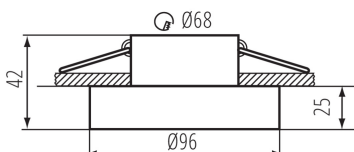

Kanlux

35285 ELICEO-ST DSO W/W

Pierścień oprawy punktowej

5905339352859

unique
LIGHT
effect

HIGH
quality
finish

Kanlux ELICEO to pierścienie ozdobne (oczka) z nietypowym efektem świecenia. Oprócz głównego źródła światła posiadają także dwa świecące pierścienie w obudowie, co daje niepowtarzalny efekt dekoracyjny. Dostępne są w trzech wersjach kolorystycznych: białej, czarnej i biało-złotej. Do pierścieni sam dobierzesz oprawkę, co pozwoli Ci dostosować Kanlux ELICEO do Twojej instalacji (12V lub 230V).

DANE OGÓLNE:

Kolor: biały

Miejsce montażu: do wbudowania w sufit

Miejsce zastosowania: wewnątrz

Minimalna odległość od oświetlanego obiektu: 0,5m

Pierścień dekoracyjny bez oprawki ceramicznej: tak

Wyrób nie nadający się do okrywania materiałem termoizolacyjnym: tak

Wysokość [mm]: 42

Średnica [mm]: 96

Otwór montażowy [mm]: Ø68

DANE TECHNICZNE:

Napięcie znamionowe [V]: 12 AC; 12 DC; 220-240 AC

Moc maksymalna [W]: max 10

Klasa ochronności przed porażeniem elektrycznym: II/III

Źródło światła: MR16/PAR16

Źródło światła w komplecie: nie

Trzonek: Gx5,3/GU10

Zakres temperatury otoczenia, na którą może być narażony wyrób [°C]: 5÷25

Materiał obudowy: stop aluminium

Regulacja kątowa oprawy oświetleniowej: brak

Stopień IP: 20

DANE LOGISTYCZNE:

Jak pakowane: 50

Ilość sztuk w opakowaniu pośrednim: 1

Ilość sztuk w opakowaniu zbiorczym: 50

Masa jednostkowa netto [g]: 132

Gramatura [g]: 178

Długość opakowania jednostkowego [cm]: 10

Szerokość opakowania jednostkowego [cm]: 5

Wysokość opakowania jednostkowego [cm]: 10

Waga kartonu [kg]: 8.9

Szerokość kartonu [cm]: 28.5