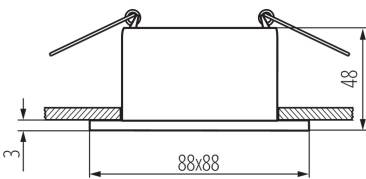

Kanlux

36212 GLOZO DSL G/W

Кольцо точечного светильника

5905339362124

Ø75 mm

ОБЩИЕ ДАННЫЕ:

Цвет: золотой / белый

Место монтажа: для встроенной установки в потолок

Место использования: внутри

Минимальное расстояние от освещенного объекта:
0,5m

кольцо декоративное без керамического патрона: да

Изделие не подходит для покрытия теплоизоляционным материалом: да

Длина [мм]: 88

Ширина [мм]: 88

Высота [мм]: 48

Монтажное отверстие [мм]: Ø75

ТЕХНИЧЕСКИЕ ПАРАМЕТРЫ:

Номинальное напряжение [В]: 12 AC; 12 DC; 220-240 AC

Максимальная мощность [Вт]: max 10

Класс защиты от поражения электрическим током: II/III