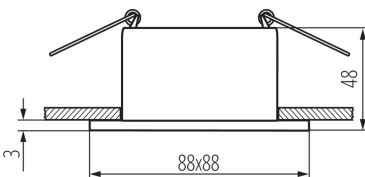

Kanlux

36214 GLOZO DSL W/B

Кольцо точечного светильника

5905339362148

Ø75 mm

ОБЩИЕ ДАННЫЕ:

Цвет: белый / черный

Место монтажа: для встроенной установки в потолок

Место использования: внутри

Минимальное расстояние от освещенного объекта:
0,5m

кольцо декоративное без керамического патрона: да

Изделие не подходит для покрытия теплоизоляционным материалом: да

Длина [мм]: 88

Ширина [мм]: 88

Высота [мм]: 48

Монтажное отверстие [мм]: Ø75

ТЕХНИЧЕСКИЕ ПАРАМЕТРЫ:

Номинальное напряжение [В]: 12 AC; 12 DC; 220-240 AC

Максимальная мощность [Вт]: max 10

Класс защиты от поражения электрическим током: II/III