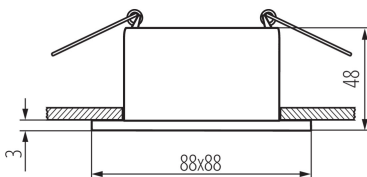

### ОБЩИЕ ДАННЫЕ:

**Цвет:** черный

**Место монтажа:** для встроенной установки в потолок

**Место использования:** внутри

**Минимальное расстояние от освещенного объекта:**  
0,5m

**кольцо декоративное без керамического патрона:** да

**Изделие не подходит для покрытия теплоизоляционным материалом:** да

**Длина [мм]:** 88

**Ширина [мм]:** 88

**Высота [мм]:** 48

**Монтажное отверстие [мм]:** Ø75