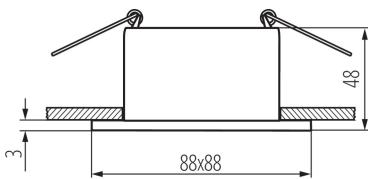

Kanlux

36216 GLOZO DSL G/B

Кольцо точечного светильника

5905339362162

Ø75 mm

Date of issue: 15.11.2022, 05:07

Мы оставляем за собой право на внесение технических изменений. Данные, содержащиеся в этом материале, не имеют юридической обязательной силы.

Фотометрия: результаты, полученные при тестировании конкретного экземпляра.

ОБЩИЕ ДАННЫЕ:

Цвет: золотистый / черный

Место монтажа: для встроенной установки в потолок

Место использования: внутри

Минимальное расстояние от освещенного объекта:
0,5m

кольцо декоративное без керамического патрона: да

Изделие не подходит для покрытия теплоизоляционным материалом: да

Длина [мм]: 88

Ширина [мм]: 88

Высота [мм]: 48

Монтажное отверстие [мм]: Ø75

ТЕХНИЧЕСКИЕ ПАРАМЕТРЫ: