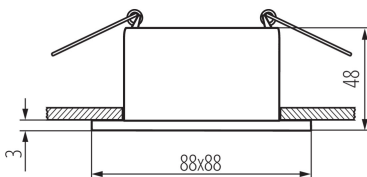

### ОБЩИЕ ДАННЫЕ:

**Цвет:** серебро/ черный

**Место монтажа:** для встроенной установки в потолок

**Место использования:** внутри

**Минимальное расстояние от освещенного объекта:**  
0,5m

**кольцо декоративное без керамического патрона:** да

**Изделие не подходит для покрытия теплоизоляционным материалом:** да

**Длина [мм]:** 88

**Ширина [мм]:** 88

**Высота [мм]:** 48

**Монтажное отверстие [мм]:** Ø75