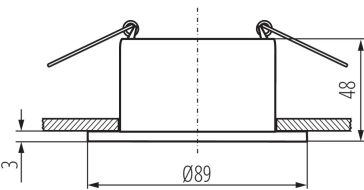

Kanlux

36221 GLOZO DSO SR/W

Кольцо точечного светильника

5905339362216

Ø75 mm

Date of issue: 15.11.2022, 05:16

Мы оставляем за собой право на внесение технических изменений. Данные, содержащиеся в этом материале, не имеют юридической обязательной силы.

Фотометрия: результаты, полученные при тестировании конкретного экземпляра.

ОБЩИЕ ДАННЫЕ:

Цвет: srebrny / biały

Место монтажа: для встроенной установки в потолок

Место использования: внутри

Минимальное расстояние от освещенного объекта:
0,5m

кольцо декоративное без керамического патрона: да

Изделие не подходит для покрытия теплоизоляционным материалом: да

Ширина [мм]: 48

Диаметр [мм]: 89

Монтажное отверстие [мм]: Ø75

ТЕХНИЧЕСКИЕ ПАРАМЕТРЫ:

Номинальное напряжение [В]: 12 AC; 12 DC; 220-240 AC

Материал корпуса: сплав алюминия

Регулировки угла светильника: отсутствует

Степень защиты IP: 20

ДАННЫЕ ЛОГИСТИКИ:

Как упаковано: 1