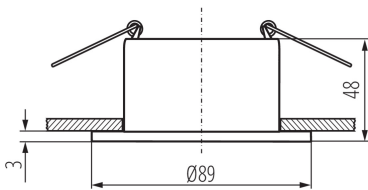

Kanlux

36222 GLOZO DSO W/B

Кольцо точечного светильника

5905339362223

Ø75 mm

Date of issue: 15.11.2022, 05:17

Мы оставляем за собой право на внесение технических изменений. Данные, содержащиеся в этом материале, не имеют юридической обязательной силы.

Фотометрия: результаты, полученные при тестировании конкретного экземпляра.

ОБЩИЕ ДАННЫЕ:

Цвет: белый / черный

Место монтажа: для встроенной установки в потолок

Место использования: внутри

Минимальное расстояние от освещенного объекта:
0,5m

кольцо декоративное без керамического патрона: да

Изделие не подходит для покрытия теплоизоляционным материалом: да

Ширина [мм]: 48

Диаметр [мм]: 89

Монтажное отверстие [мм]: Ø75

ТЕХНИЧЕСКИЕ ПАРАМЕТРЫ:

Номинальное напряжение [В]: 12 AC; 12 DC; 220-240 AC

Материал корпуса: сплав алюминия

Регулировки угла светильника: отсутствует

Степень защиты IP: 20

ДАННЫЕ ЛОГИСТИКИ:

Как упаковано: 1