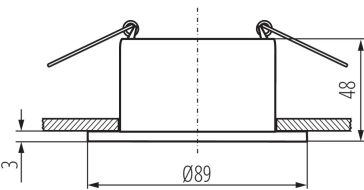

Kanlux

36223 GLOZO DSO B/B

Кольцо точечного светильника

5905339362230

Ø75 mm

Date of issue: 15.11.2022, 05:12

Мы оставляем за собой право на внесение технических изменений. Данные, содержащиеся в этом материале, не имеют юридической обязательной силы.

Фотометрия: результаты, полученные при тестировании конкретного экземпляра.

ОБЩИЕ ДАННЫЕ:

Цвет: черный

Место монтажа: для встроенной установки в потолок

Место использования: внутри

Минимальное расстояние от освещенного объекта:
0,5m

кольцо декоративное без керамического патрона: да

Изделие не подходит для покрытия теплоизоляционным материалом: да

Ширина [мм]: 48

Диаметр [мм]: 89

Монтажное отверстие [мм]: Ø75

ТЕХНИЧЕСКИЕ ПАРАМЕТРЫ:

Номинальное напряжение [В]: 12 AC; 12 DC; 220-240 AC

Материал корпуса: сплав алюминия

Регулировки угла светильника: отсутствует

Степень защиты IP: 20

ДАННЫЕ ЛОГИСТИКИ:

Как упаковано: 1