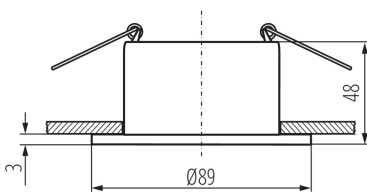

Kanlux

36224 GLOZO DSO G/B

Кольцо точечного светильника

5905339362247

Ø75 mm

Date of issue: 15.11.2022, 05:14

Мы оставляем за собой право на внесение технических изменений. Данные, содержащиеся в этом материале, не имеют юридической обязательной силы.

Фотометрия: результаты, полученные при тестировании конкретного экземпляра.

ОБЩИЕ ДАННЫЕ:

Цвет: золотистый / черный

Место монтажа: для встроенной установки в потолок

Место использования: внутри

Минимальное расстояние от освещенного объекта:
0,5m

кольцо декоративное без керамического патрона: да

Изделие не подходит для покрытия теплоизоляционным материалом: да

Ширина [мм]: 48

Диаметр [мм]: 89

Монтажное отверстие [мм]: Ø75

ТЕХНИЧЕСКИЕ ПАРАМЕТРЫ:

Номинальное напряжение [В]: 12 AC; 12 DC; 220-240 AC

Материал корпуса: сплав алюминия

Регулировки угла светильника: отсутствует

Степень защиты IP: 20

ДАННЫЕ ЛОГИСТИКИ:

Как упаковано: 1