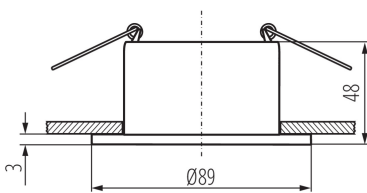

Kanlux

36225 GLOZO DSO SR/B

Кольцо точечного светильника

5905339362254

Ø75 mm

Date of issue: 15.11.2022, 05:16

Мы оставляем за собой право на внесение технических изменений. Данные, содержащиеся в этом материале, не имеют юридической обязательной силы.

Фотометрия: результаты, полученные при тестировании конкретного экземпляра.

ОБЩИЕ ДАННЫЕ:

Цвет: серебро/ черный

Место монтажа: для встроенной установки в потолок

Место использования: внутри

Минимальное расстояние от освещенного объекта:
0,5m

кольцо декоративное без керамического патрона: да

Изделие не подходит для покрытия теплоизоляционным материалом: да

Ширина [мм]: 48

Диаметр [мм]: 89

Монтажное отверстие [мм]: Ø75

ТЕХНИЧЕСКИЕ ПАРАМЕТРЫ:

Номинальное напряжение [В]: 12 AC; 12 DC; 220-240 AC

Материал корпуса: сплав алюминия

Регулировки угла светильника: отсутствует

Степень защиты IP: 20

ДААННЫЕ ЛОГИСТИКИ:

Как упаковано: 1