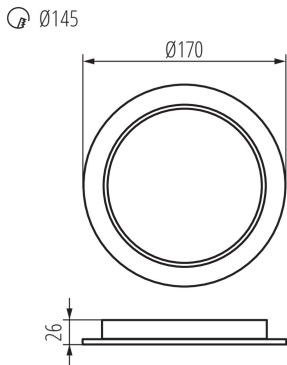

Kanlux

36513 TAVO LED DO 18W-NW

Светильник типа downlight (направленного света)

5905339365132

IP
44/20

Date of issue: 16.11.2022, 20:08

Мы оставляем за собой право на внесение технических изменений. Данные, содержащиеся в этом материале, не имеют юридически обязательной силы.

Фотометрия: результаты, полученные при тестировании конкретного экземпляра.

ОБЩИЕ ДАННЫЕ:

Цвет: белый

Место монтажа: для встроенной установки в потолок

Место использования: внутри

Минимальное расстояние от освещенного объекта:
0,5m

Возможность взаимодействия с диммером: нет

Изделие не подходит для покрытия теплоизоляционным материалом: да

Высота [мм]: 26

Диаметр [мм]: 170

Монтажное отверстие [мм]: Ø145

Встроенный светодиодный источник света: да

ТЕХНИЧЕСКИЕ ПАРАМЕТРЫ:

Номинальное напряжение [В]: 220-240 AC

Номинальная частота [Гц]: 50

Максимальная мощность [Вт]: 18

Класс защиты от поражения электрическим током: II

Материал плафона: пластмасса

Вид светодиода: LED SMD

Световой поток [лм]: 1900

Цветность света: белая

коррелированная цветовая температура [К]: 4000

однородность цвета в эллипсах макадама : ≤6

индекс цветопередачи: 80

Срок службы [ч]: 25000

Количество циклов включения/выключения: ≥15000

Угол свечения [°]: 120

Световая отдача лампы [лм/Вт]: 106

Диапазон температуры окружающей среды, воздействию которой может подвергаться изделие [°C]: 5÷25

Материал корпуса: пластмасса

Вид соединения: Свободные концы проводов

Длина провода [м]: 0.1

Время разгорания лампы [с]: ≤1

Время зажигания лампы [с]: ≤0,5

Степень защиты IP: 44/20

ДАННЫЕ ЛОГИСТИКИ:

Как упаковано: 1