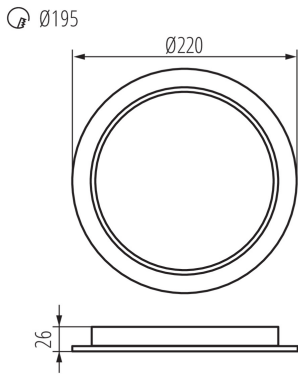

Kanlux

36514 TAVO LED DO 24W-NW

Светильник типа downlight (направленного света)

5905339365149

IP
44/20

Date of issue: 16.11.2022, 20:10

Мы оставляем за собой право на внесение технических изменений. Данные, содержащиеся в этом материале, не имеют юридически обязательной силы.

Фотометрия: результаты, полученные при тестировании конкретного экземпляра.

ОБЩИЕ ДАННЫЕ:

Цвет: белый

Место монтажа: для встроенной установки в потолок

Место использования: внутри

Минимальное расстояние от освещенного объекта:
0,5m

Возможность взаимодействия с диммером: нет

Изделие не подходит для покрытия теплоизоляционным материалом: да

Высота [мм]: 26

Диаметр [мм]: 225

Монтажное отверстие [мм]: Ø195

Встроенный светодиодный источник света: да

ТЕХНИЧЕСКИЕ ПАРАМЕТРЫ:

Номинальное напряжение [В]: 220-240 AC

Номинальная частота [Гц]: 50

Максимальная мощность [Вт]: 24

Класс защиты от поражения электрическим током: II

Материал плафона: пластмасса

Вид светодиода: LED SMD

Световой поток [лм]: 2600

Цветность света: белая

коррелированная цветовая температура [К]: 4000

однородность цвета в эллипсах макадама : ≤6

индекс цветопередачи: 80

Срок службы [ч]: 25000

Количество циклов включения/выключения: ≥15000

Угол свечения [°]: 120

Световая отдача лампы [лм/Вт]: 108

Диапазон температуры окружающей среды, воздействию которой может подвергаться изделие [°C]: 5÷25

Материал корпуса: пластмасса

Вид соединения: Свободные концы проводов

Длина провода [м]: 0.1

Время разгорания лампы [с]: ≤1

Время зажигания лампы [с]: ≤0,5

Степень защиты IP: 44/20

ДАННЫЕ ЛОГИСТИКИ:

Как упаковано: 1