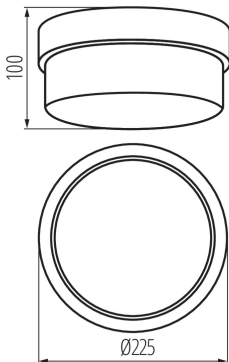

Kanlux

04260 TUNA S1101-W

Стельовий світильник зі змінним джерелом світла

5905339042606

Стельовий світильник TUNA Kanlux — це рішення для сходів, підвалів, горищ та інших подібних приміщень. Відповідна ступінь захисту від пилу та вологи дозволяє використовувати світильник як всередині будівель, так і зовні.

ЗАГАЛЬНІ ДАНІ:

Колір: білий

Місце монтажу: для установки на стіні, для установки на стелі

Місце використання: всередині і зовні

Мінімальна відстань від освітленого об'єкта: 0,5m

Замінні джерела світла: так

в комплекті джерело світла: ні

Висота (мм): 100

Діаметр (мм): 225

ТЕХНІЧНІ ХАРАКТЕРИСТИКИ:

Номинальна напруга (В): 220-240 AC

Номинальна частота (Гц): 50/60

Потужність максимальна (Вт): max 100

Клас захисту від ураження електричним струмом: II

Матеріал плафону: скло

Джерела світла: GLS/CFL/LED

Цоколь: E27

Світильник адаптований до ламп з енергетичними класами: A++, A+, A, B, C, D, E

Матеріал корпусу: пластмаса

Тип з'єднання: Колодка клемна

Діапазон перетинів застосовуваних кабелів [мм²]: 1-1,5

Ступінь IP: 44

ДАНІ ЛОГІСТИКИ:

Одиниця виміру: штука

Як упаковано: 5

Кількість штук в проміжній упаковці: 1

Кількість штук у груповій упаковці: 5

Вага нетто одиниці [г]: 1150

Граматура [г]: 1375

Довжина споживчої упаковки [см]: 22.5

Ширина споживчої упаковки [см]: 11

Висота споживчої упаковки [см]: 23

Вага коробки [кг]: 6.875

Ширина коробки [см]: 24

Висота коробки [см]: 47

Dokument utworzono: 08.07.2020, 11:11

Ми залишаємо за собою право на внесення технічних змін. Дані, що містяться в цьому матеріалі, не мають юридично обов'язкової сили.

Фотометрія: результати, отримані при тестуванні конкретного екземпляра.

UK