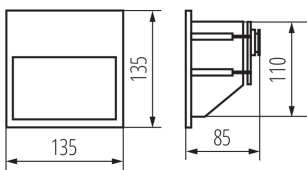

Kanlux

04684 LICA LED-J04A

Вбудований світильник

5905339046840

Kanlux LICA LED — це вбудований світильник з категорії акцентного освітлення. Може встановлюватися як всередині будівель, так і зовні (IP54). Це ідеальне рішення для додаткового декоративного освітлення сходів або сходових майданчиків.

ЗАГАЛЬНІ ДАНІ:

Колір: сірий

Місце монтажу: для вбудовування в стіні

Місце використання: всередині і зовні

Мінімальна відстань від освітленого об'єкта: 0,2m

Можливість співпраці з притемнювачем: ні

Замінні джерела світла: ні

Довжина (мм): 135

Ширина (мм): 85

Висота (мм): 135

Зінтегроване люмінесцентне джерело світла: так

ТЕХНІЧНІ ХАРАКТЕРИСТИКИ:

Номинальна напруга (В): 220-240 AC

Номинальна частота (Гц): 50/60

Потужність максимальна (Вт): 1,5

Клас захисту від ураження електричним струмом: II

Тип діода: LED DIP

Колір лампи: біла

Колірна температура (К): 3800-4200

Тривалість роботи (год): 20000

Діапазон температури оточення, впливу якої може піддаватися продукт (°C): -20÷35

Тип з'єднання: клемник гвинтовий

Діапазон перетинів застосовуваних кабелів [мм²]: 0.75

Світильник включає вбудовані світлодіодні лампи з енергетичними класами: A++,A+,A

Тривалість нагріву лампи (с): ≤1

Тривалість запалювання лампи (с): ≤0,5

Ступінь IP: 65

ДАНІ ЛОГІСТИКИ:

Одиниця виміру: штука

Як упаковано: 20

Кількість штук в проміжній упаковці: 1

Кількість штук у груповій упаковці: 20

Вага нетто одиниці [г]: 512

Граматура [г]: 622.5

Довжина споживчої упаковки [см]: 14