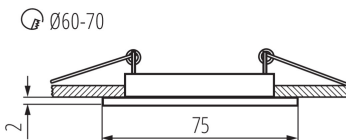

Kanlux

04693 NAVI CTX-DS10-AB

Стельовий точковий світильник

5905339046932

ЗАГАЛЬНІ ДАНІ:

Колір: латунь матова

Необхідність використання самозахисних ламп: так

Місце монтажу: для вбудовування в стелю

Місце використання: всередині

Мінімальна відстань від освітленого об'єкта: 0,5m

Замінні джерела світла: так

Продукт непридатний для монтажу на легкозаймистих поверхнях: >35W

Продукт не пристосований для накривання термоізоляційним матеріалом: так

в комплекті джерело світла: ні

Висота (мм): 26

Діаметр (мм): 75

Монтажний отвір (мм): Ø60-70

Довжина проводу (м): 0.12

ТЕХНІЧНІ ХАРАКТЕРИСТИКИ:

Номинальна напруга (В): 12 AC; 12 DC

Потужність максимальна (Вт): max 50

Клас захисту від ураження електричним струмом: III

Джерела світла: MR16

Цоколь: Gx5,3

Діапазон температури оточення, впливу якої може

піддаватися продукт (°C): 5÷25

Світильник адаптований до ламп з енергетичними

класами: A++,A+,A,B,C,D,E

Матеріал корпусу: сплав алюмінію

Тип з'єднання: вільні кінці проводів

Перетин кабелю [мм²]: 0.75

Налаштування кута освітлення світильника: відсутнє

Ступінь IP: 20

ДАНІ ЛОГІСТИКИ:

Одиниця виміру: штука

Як упаковано: 50

Кількість штук у груповій упаковці: 50

Вага нетто одиниці [г]: 40

Граматура [г]: 72

Довжина споживчої упаковки [см]: 10

Ширина споживчої упаковки [см]: 3.5

Висота споживчої упаковки [см]: 10

Вага коробки [кг]: 3.6

Ширина коробки [см]: 21

Висота коробки [см]: 23

Довжина коробки [см]: 53

Dokument utworzono: 08.07.2020, 16:20

Ми залишаємо за собою право на внесення технічних змін. Дані, що містяться в цьому матеріалі, не мають юридично обов'язкової сили.

Фотометрія: результати, отримані при тестуванні конкретного екземпляра.

UK