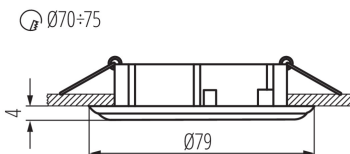

Kanlux

04701 TABO CT-AS02-AL

Стельовий точковий світильник

5905339047014

Простий алюмінієвий світильник, що відрізняється найбільш нейтральним дизайном, - таким і має бути Kanlux TABO. Можна самостійно підібрати до нього джерело світла з цоколем Gx35.

ЗАГАЛЬНІ ДАНІ:

Колір: Алюміній
Необхідність використання самозахисних ламп: так
Місце монтажу: для вбудовування в стелю
Місце використання: всередині
Мінімальна відстань від освітленого об'єкта: 0,5m
Замінні джерела світла: так
Продукт не пристосований для накривання термоізоляційним матеріалом: так
в комплекті джерело світла: ні
Висота (мм): 26
Діаметр (мм): 79
Монтажний отвір (мм): Ø70-75
Довжина проводу (м): 0.12

ТЕХНІЧНІ ХАРАКТЕРИСТИКИ:

Номинальна напруга (В): 12 AC; 12 DC
Потужність максимальна (Вт): max 35
Клас захисту від ураження електричним струмом: III
Джерела світла: MR16
Цоколь: Gx5,3
Діапазон температури оточення, впливу якої може піддаватися продукт (°C): 5÷25
Світильник адаптований до ламп з енергетичними класами: A++,A+,A,B,C,D,E
Матеріал корпусу: сплав алюмінію
Тип з'єднання: Вільні кінці проводів
Перетин кабелю [мм²]: 0.75
Налаштування кута освітлення світильника: відсутнє
Ступінь IP: 20

ДАНІ ЛОГІСТИКИ:

Одиниця виміру: штука
Як упаковано: 50
Кількість штук у груповій упаковці: 50
Вага нетто одиниці [г]: 65
Граматура [г]: 94
Довжина споживчої упаковки [см]: 8.5
Ширина споживчої упаковки [см]: 4
Висота споживчої упаковки [см]: 8.5