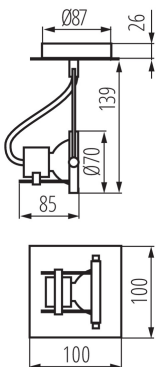

Kanlux

04795 SONDA EL-1L

Світильник настінно-стельовий

5905339047953

DESIGN
GN
unique

Футуристичний світильник Kanlux SONDA незвичайної форми ідеально підходить, передусім, для інтер'єрів, виконаних в сучасному стилі. Виготовлений повністю із сталі, він стане виразним елементом декору будь-якого приміщення. Відбивач можна встановити у будь-якому положенні, направляючи світло в потрібне місце.

ЗАГАЛЬНІ ДАНІ:

Колір: хром матовий

Місце монтажу: do nadbudowania na ścianie|do nadbudowania na suficie

Місце використання: всередині

Мінімальна відстань від освітленого об'єкта: 0,5m

Замінні джерела світла: так

в комплекті джерело світла: ні

Довжина (мм): 100

Ширина (мм): 100

Висота (мм): 165

ТЕХНІЧНІ ХАРАКТЕРИСТИКИ:

Номинальна напруга (В): 220-240 AC

Номинальна частота (Гц): 50/60

Потужність максимальна (Вт): max 50

Клас захисту від ураження електричним струмом: I

Джерела світла: PAR16

Цоколь: GU10

Діапазон температури оточення, впливу якої може піддаватися продукт (°C): 5÷25

Світильник адаптований до ламп з енергетичними класами: A++,A+,A,B,C,D,E

Матеріал корпусу: сталь

Тип з'єднання: клемник гвинтовий

Діапазон перетинів застосовуваних кабелів [мм²]: 1÷2,5

Трекові світильники з горизонтальним діапазоном (°): 320

Трекові світильники з вертикальним діапазоном (°): 90

Ступінь IP: 20

ДАНІ ЛОГІСТИКИ:

Одиниця виміру: штука

Як упаковано: 24

Кількість штук в проміжній упаковці: 1

Кількість штук у груповій упаковці: 24

Вага нетто одиниці [г]: 390

Граматура [г]: 500

Документ створено: 06.07.2020, 10:36

Ми залишаємо за собою право на внесення технічних змін. Дані, що містяться в цьому матеріалі, не мають юридично обов'язкової сили.

Фотометрія: результати, отримані при тестуванні конкретного екземпляра.

UK