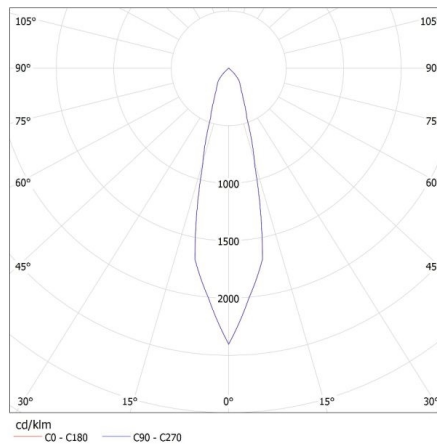

KANLUX S.A. (kat 4870) MORO DL-35 / Krzywa rozsyłu światła (biegunowo)