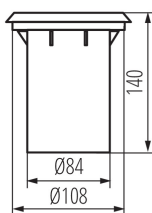

Kanlux

04870 MORO DL-35

світильник ґрунтовий

5905339048707

Kanlux MORO DL — це міцний тротуарний світильник для змінних джерел світла GU10, котрий використовується для освітлення під'їздів, алей, тротуарів, тощо. Виготовлений з матеріалів найвищої якості, завдяки чому витримує тиск 20 кН.

ЗАГАЛЬНІ ДАНІ:

Колір: нержавіюча сталь

Місце монтажу: в ґрунт

Місце використання: всередині і зовні

Мінімальна відстань від освітленого об'єкта: 0,5m

Замінні джерела світла: так

в комплекті джерело світла: ні

Напрямок освітлення світильника: вгору

Висота (мм): 140

Діаметр (мм): 120

Кількість дроселів: 1

ТЕХНІЧНІ ХАРАКТЕРИСТИКИ:

Номинальна напруга (В): 220-240 AC

Номинальна частота (Гц): 50/60

Потужність максимальна (Вт): max 35

Клас захисту від ураження електричним струмом: I

Джерела світла: PAR16

Цоколь: GU10

Діапазон температури оточення, впливу якої може піддаватися продукт (°C): -20÷35

Світильник адаптований до ламп з енергетичними класами: A++,A+,A,B,C,D,E

Матеріал корпусу: сплав алюмінію

Матеріал панелі / каркасу: нержавіюча сталь

Матеріал захисного скла: загартоване скло

Тип з'єднання: клемник гвинтовий

Діапазон перетинів застосовуваних кабелів [мм²]: 0,75÷1,5

Допустимий статичний натиск (кН): 20

Ступінь ІК: 08

Ступінь ІР: 67

ДАНІ ЛОГІСТИКИ:

Одиниця виміру: штука

Як упаковано: 10

Кількість штук в проміжній упаковці: 1

Кількість штук у груповій упаковці: 10

Вага нетто одиниці [г]: 650