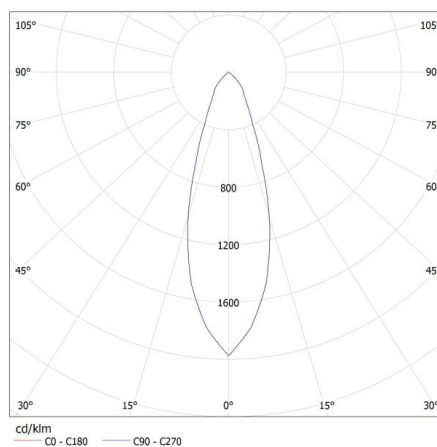

Dokument utworzono: 08.07.2020, 11:21

Ми залишаємо за собою право на внесення технічних змін. Дані, що містяться в цьому матеріалі, не мають юридично обов'язкової сили.

Фотометрія: результати, отримані при тестуванні конкретного екземпляра.

UK