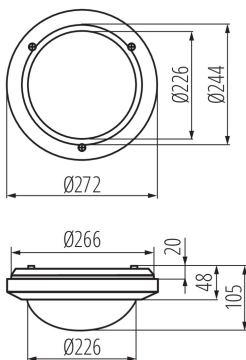

Kanlux

07015 MARC DL-60

Стельовий світильник зі змінним джерелом світла

5905339070159

Плафон Kanlux MARC DL — це простота дизайну, проте за ним прихована висока ударостійкість світильника (IK10). Висока стійкість до пилу, вологи (IP54) та ультрафіолетових променів є додатковими перевагами цього світильника.

ЗАГАЛЬНІ ДАНІ:

Колір: білий

Місце монтажу: для установки на стіні, для установки на стелі

Місце використання: всередині і зовні

Мінімальна відстань від освітленого об'єкта: 0,5m

Замінні джерела світла: так

Висота (мм): 105

Діаметр (мм): 244

ТЕХНІЧНІ ХАРАКТЕРИСТИКИ:

Номинальна напруга (В): 220-240 AC

Номинальна частота (Гц): 50/60

Потужність максимальна (Вт): max 60

Клас захисту від ураження електричним струмом: II

Матеріал плафону: PC

Джерела світла: GLS/CFL/LED

Цоколь: E27

Діапазон температури оточення, впливу якої може піддаватися продукт (°C): -10÷35

Світильник адаптований до ламп з енергетичними класами: A++,A+,A,B,C,D,E

Матеріал корпусу: PC

Тип з'єднання: Колодка клемна

Діапазон перетинів застосовуваних кабелів [мм²]: 1-1,5

Ступінь IK: 10

Ступінь IP: 54

ДАНІ ЛОГІСТИКИ:

Одиниця виміру: штука

Як упаковано: 12

Кількість штук у груповій упаковці: 12

Вага нетто одиниці [г]: 530

Граматура [г]: 783.33

Довжина споживчої упаковки [см]: 28

Ширина споживчої упаковки [см]: 11

Висота споживчої упаковки [см]: 28

Вага коробки [кг]: 9.39996

Ширина коробки [см]: 57.5

Висота коробки [см]: 36