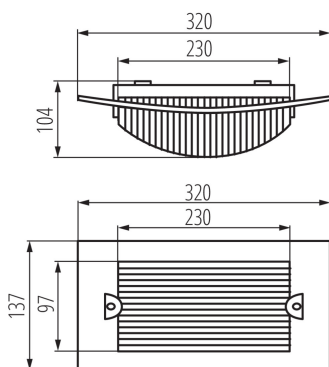

**в комплекті джерело світла:** ні

**Довжина (мм):** 320

**Ширина (мм):** 104

**Висота (мм):** 137

**Висота споживчої упаковки [см]:** 32.5

**Вага коробки [кг]:** 10.5

**Ширина коробки [см]:** 57.5

**Висота коробки [см]:** 34

**Довжина коробки [см]:** 60

**Обсяг коробки [м³]:** 0.1173