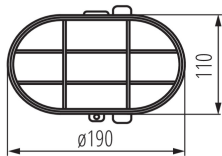

Kanlux

70524 HERMI 7063NB

Світильник герметичний

5905339705242

Kanlux HERMI — це канальний світильник з підвищеною герметичністю (IP54), що гарантує захист від запиленості та бризок. Цей світильник додатково обладнаний металевою сіткою, котра захищає плафон світильника від механічних пошкоджень.

ЗАГАЛЬНІ ДАНІ:

Колір: білий

Місце монтажу: для установки на стіні, для установки на стелі

Місце використання: всередині і зовні

Мінімальна відстань від освітленого об'єкта: 0,5m

Замінні джерела світла: так

в комплекті джерело світла: ні

Довжина (мм): 190

Ширина (мм): 110

Висота (мм): 124

ТЕХНІЧНІ ХАРАКТЕРИСТИКИ:

Номинальна напруга (В): 220-240 AC

Номинальна частота (Гц): 50/60

Потужність максимальна (Вт): max 100

Клас захисту від ураження електричним струмом: II

Матеріал плафону: скло

Джерела світла: GLS/CFL/LED

Цоколь: E27

Діапазон температури оточення, впливу якої може піддаватися продукт (°C): -20÷25

Світильник адаптований до ламп з енергетичними класами: A++,A+,A,B,C,D,E

Матеріал корпусу: пластмаса

Тип з'єднання: Колодка клемна

Діапазон перетинів застосовуваних кабелів [мм²]: 1-1,5

Ступінь ІК: 06

Ступінь ІР: 54

ДАНІ ЛОГІСТИКИ:

Одиниця виміру: штука

Як упаковано: 12

Кількість штук у груповій упаковці: 12

Вага нетто одиниці [г]: 720

Граматура [г]: 750

Довжина споживчої упаковки [см]: 19

Ширина споживчої упаковки [см]: 13.5

Висота споживчої упаковки [см]: 13