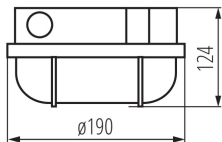

Kanlux

70524 HERMI 7063NB

Світильник герметичний

5905339705242

Kanlux HERMI — це канальний світильник з підвищеною герметичністю (IP54), що гарантує захист від запиленості та бризок. Цей світильник додатково обладнаний металевою сіткою, котра захищає плафон світильника від механічних пошкоджень.

ЗАГАЛЬНІ ДАНІ:

Колір: білий

Місце монтажу: для установки на стіні, для установки на стелі

Місце використання: всередині і зовні

Мінімальна відстань від освітленого об'єкта: 0,5m

Замінні джерела світла: так

в комплекті джерело світла: ні

Довжина (мм): 190

Ширина (мм): 110

Висота (мм): 124

ТЕХНІЧНІ ХАРАКТЕРИСТИКИ:

Номинальна напруга (В): 220-240 AC

Номинальна частота (Гц): 50/60

Потужність максимальна (Вт): max 100

Клас захисту від ураження електричним струмом: II

Матеріал плафону: скло

Джерела світла: GLS/CFL/LED

Цоколь: E27

Діапазон температури оточення, впливу якої може піддаватися продукт (°C): -20÷25

Світильник адаптований до ламп з енергетичними класами: A++,A+,A,B,C,D,E

Матеріал корпусу: пластмаса

Тип з'єднання: Колодка клемна

Діапазон перетинів застосовуваних кабелів [мм²]: 1-1,5

Ступінь ІК: 06

Ступінь ІР: 54

ДАНІ ЛОГІСТИКИ:

Одиниця виміру: штука

Як упаковано: 12

Кількість штук у груповій упаковці: 12

Вага нетто одиниці [г]: 720

Граматура [г]: 750

Довжина споживчої упаковки [см]: 19

Ширина споживчої упаковки [см]: 13.5

Висота споживчої упаковки [см]: 13