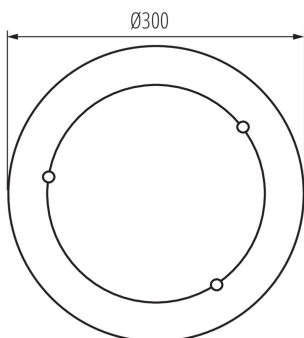

Kanlux

70720 TIVA 1030 SDR/ML-SN

Світильник стельовий

5905339707208

Серія стельових і настінних світильників Kanlux TIVA – це серія джерел світла, в яких поєднуються дерево з білим опаловим абажуром. Це чудове поєднання з точки зору дизайну. Ми можемо самі вибирати джерело світла з цоколем E27.

ЗАГАЛЬНІ ДАНІ:

Колір: сосна

Місце монтажу: do nadbudowania na ścianie|do nadbudowania na suficie

Місце використання: всередині

Мінімальна відстань від освітленого об'єкта: 0,5m

Замінні джерела світла: так

Продукт не пристосований для накривання

термоізоляційним матеріалом: так

в комплекті джерело світла: ні

Висота (мм): 76

Діаметр (мм): 300

ТЕХНІЧНІ ХАРАКТЕРИСТИКИ:

Номинальна напруга (В): 220-240 AC

Номинальна частота (Гц): 50/60

Потужність максимальна (Вт): max 60

Клас захисту від ураження електричним струмом: I

Матеріал плафону: скло

Джерела світла: GLS/CFL/LED

Цоколь: E27

Діапазон температури оточення, впливу якої може піддаватися продукт (°C): 5÷25

Світильник адаптований до ламп з енергетичними класами: A++,A+,A,B,C,D,E

Матеріал корпусу: дерево

Тип з'єднання: клемник гвинтовий

Діапазон перетинів застосовуваних кабелів [мм²]: 1÷2,5

Ступінь IP: 20

ДАНІ ЛОГІСТИКИ:

Одиниця виміру: штука

Як упаковано: 1

Кількість штук в проміжній упаковці: 1

Кількість штук у груповій упаковці: 1

Вага нетто одиниці [г]: 970

Граматура [г]: 1170

Довжина споживчої упаковки [см]: 32

Ширина споживчої упаковки [см]: 32

Документ utworzony: 06.07.2020, 10:46

Ми залишаємо за собою право на внесення технічних змін. Дані, що містяться в цьому матеріалі, не мають юридично обов'язкової сили.

Фотометрія: результати, отримані при тестуванні конкретного екземпляра.

UK