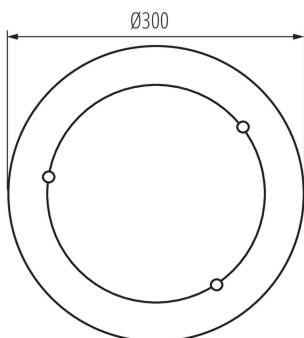

Kanlux

70721 TIVA 1030 SDR/ML-DB

Світильник стельовий

5905339707215

Серія стельових і настінних світильників Kanlux TIVA – це серія джерел світла, в яких поєднуються дерево з білим опаловим абажуром. Це чудове поєднання з точки зору дизайну. Ми можемо самі вибирати джерело світла з цоколем E27.

ЗАГАЛЬНІ ДАНІ:

Колір: дуб

Місце монтажу: для установки на стіні, для установки на стелі

Місце використання: всередині

Мінімальна відстань від освітленого об'єкта: 0,5m

Замінні джерела світла: так

Продукт не пристосований для накривання

термоізоляційним матеріалом: так

в комплекті джерело світла: ні

Висота (мм): 76

Діаметр (мм): 300

ТЕХНІЧНІ ХАРАКТЕРИСТИКИ:

Номинальна напруга (В): 220-240 AC

Номинальна частота (Гц): 50/60

Потужність максимальна (Вт): max 60

Клас захисту від ураження електричним струмом: I

Матеріал плафону: скло

Джерела світла: GLS/CFL/LED

Цоколь: E27

Діапазон температури оточення, впливу якої може піддаватися продукт (°C): 5÷25

Світильник адаптований до ламп з енергетичними класами: A++,A+,A,B,C,D,E

Матеріал корпусу: дерево

Тип з'єднання: клемник гвинтовий

Діапазон перетинів застосовуваних кабелів [мм²]: 1÷2,5

Ступінь IP: 20

ДАНІ ЛОГІСТИКИ:

Одиниця виміру: штука

Як упаковано: 1

Кількість штук в проміжній упаковці: 1

Кількість штук у груповій упаковці: 1

Вага нетто одиниці [г]: 970

Граматура [г]: 1170

Довжина споживчої упаковки [см]: 32

Ширина споживчої упаковки [см]: 32

Документ utw012010. 06.07.2020, 10.46

Ми залишаємо за собою право на внесення технічних змін. Дані, що містяться в цьому матеріалі, не мають юридично обов'язкової сили.

Фотометрія: результати, отримані при тестуванні конкретного екземпляра.

UK