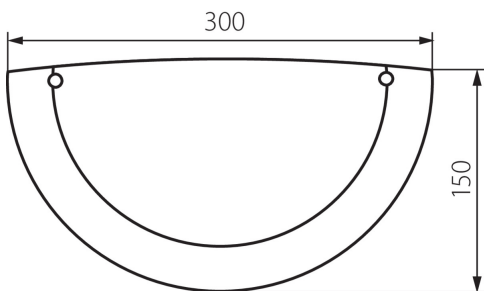

Kanlux

70741 TIVA 1030 1/2DR/ML-DB

Настінний світильник

5905339707413

Kanlux TIVA - це сімейство простих дерев'яних бра, в яких можна адаптувати освітлення відповідно до потреб за допомогою ламп розжарювання з цоколем E27. Рекомендується використати їх зі стельовими світильниками Kanlux TIVA.

ЗАГАЛЬНІ ДАНІ:

Колір: дуб

Місце монтажу: для установки на стіні

Місце використання: всередині

Мінімальна відстань від освітленого об'єкта: 0,5m

Замінні джерела світла: так

Продукт непридатний для монтажу на легкозаймистих поверхнях: так

Продукт не пристосований для накривання термоізоляційним матеріалом: так

в комплекті джерело світла: ні

Довжина (мм): 300

Ширина (мм): 150

Висота (мм): 80

ТЕХНІЧНІ ХАРАКТЕРИСТИКИ:

Номинальна напруга (В): 220-240 AC

Номинальна частота (Гц): 50/60

Потужність максимальна (Вт): max 60

Клас захисту від ураження електричним струмом: I

Матеріал плафону: скло

Джерела світла: GLS/CFL/LED

Цоколь: E27

Діапазон температури оточення, впливу якої може піддаватися продукт (°C): 5÷25

Світильник адаптований до ламп з енергетичними класами: A++,A+,A,B,C,D,E

Матеріал корпусу: дерево

Тип з'єднання: клемник гвинтовий

Ступінь IP: 20

ДАНІ ЛОГІСТИКИ:

Одиниця виміру: штука

Як упаковано: 1

Кількість штук в проміжній упаковці: 1

Кількість штук у груповій упаковці: 1

Вага нетто одиниці [г]: 500

Граматура [г]: 660

Довжина споживчої упаковки [см]: 34

Dokument utworzono: 08.07.2020, 15:22

Ми залишаємо за собою право на внесення технічних змін. Дані, що містяться в цьому матеріалі, не мають юридично обов'язкової сили.

Фотометрія: результати, отримані при тестуванні конкретного екземпляра.