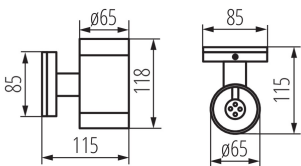

Kanlux

07079 BART EL-135

Фасадний світильник

5905339070791

54IP

Kanlux BART EL — це світильник для монтажу на поверхні, котрий ідеально виглядає як на фасаді як сучасної будівлі, так і будівель, виконаних в більш класичному стилі. Ступінь герметичності IP54 світильника Kanlux BART EL гарантує стійкість до впливу атмосферних чинників.

ЗАГАЛЬНІ ДАНІ:

Колір: сірий

Місце монтажу: для установки на стіні

Місце використання: всередині і зовні

Мінімальна відстань від освітленого об'єкта: 0,5m

Замінні джерела світла: так

в комплекті джерело світла: ні

Напрямок освітлення світильника: вгору

Довжина (мм): 85

Ширина (мм): 115

Висота (мм): 118

ТЕХНІЧНІ ХАРАКТЕРИСТИКИ:

Номинальна напруга (В): 220-240 AC

Номинальна частота (Гц): 50/60

Потужність максимальна (Вт): max 35

Клас захисту від ураження електричним струмом: I

Джерела світла: PAR16

Цоколь: GU10

Діапазон температури оточення, впливу якої може піддаватися продукт (°C): -20÷35

Світильник адаптований до ламп з енергетичними класами: A++,A+,A,B,C,D,E

Матеріал корпусу: сплав алюмінію

Матеріал захисного скла: загартоване скло

Тип з'єднання: клемник гвинтовий

Діапазон перетинів застосовуваних кабелів [мм²]: 1÷2,5

Ступінь IP: 54

ДАНІ ЛОГІСТИКИ:

Одиниця виміру: штука

Як упаковано: 18

Кількість штук у груповій упаковці: 18

Вага нетто одиниці [г]: 440

Граматура [г]: 522.22

Довжина споживчої упаковки [см]: 12.5

Ширина споживчої упаковки [см]: 10

Висота споживчої упаковки [см]: 13

Вага коробки [кг]: 9.39996

Документ створено: 14.02.2020, 10:50

Ми залишаємо за собою право на внесення технічних змін. Дані, що містяться в цьому матеріалі, не мають юридично обов'язкової сили.

Фотометрія: результати, отримані при тестуванні конкретного екземпляра.

UK