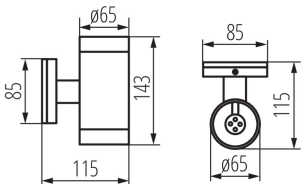

Kanlux

07080 BART EL-235

Фасадний світильник

5905339070807

Kanlux BART EL — це світильник для монтажу на поверхні, котрий ідеально виглядає як на фасаді як сучасної будівлі, так і будівель, виконаних в більш класичному стилі. Ступінь герметичності IP54 світильника Kanlux BART EL гарантує стійкість до впливу атмосферних чинників.

ЗАГАЛЬНІ ДАНІ:

Колір: сірий

Місце монтажу: для установки на стіні

Місце використання: всередині і зовні

Мінімальна відстань від освітленого об'єкта: 0,5m

Замінні джерела світла: так

в комплекті джерело світла: ні

Напрямок освітлення світильника: вгору і вниз

Довжина (мм): 85

Ширина (мм): 115

Висота (мм): 143

ТЕХНІЧНІ ХАРАКТЕРИСТИКИ:

Номинальна напруга (В): 220-240 AC

Номинальна частота (Гц): 50/60

Потужність максимальна (Вт): 2 x max 35

Клас захисту від ураження електричним струмом: I

Джерела світла: PAR16

Цоколь: GU10

Діапазон температури оточення, впливу якої може піддаватися продукт (°C): -20÷35

Світильник адаптований до ламп з енергетичними класами: A++,A+,A,B,C,D,E

Матеріал корпусу: сплав алюмінію

Матеріал захисного скла: загартоване скло

Тип з'єднання: клемник гвинтовий

Діапазон перетинів застосовуваних кабелів [мм²]: 1÷2,5

Ступінь IP: 54

ДАНІ ЛОГІСТИКИ:

Одиниця виміру: штука

Як упаковано: 18

Кількість штук у груповій упаковці: 18

Вага нетто одиниці [г]: 510

Граматура [г]: 605.56

Довжина споживчої упаковки [см]: 12.5

Ширина споживчої упаковки [см]: 9

Висота споживчої упаковки [см]: 15.5

Вага коробки [кг]: 10.90008

Dokument utworzono: 08.07.2020, 11:19

Ми залишаємо за собою право на внесення технічних змін. Дані, що містяться в цьому матеріалі, не мають юридично обов'язкової сили.

Фотометрія: результати, отримані при тестуванні конкретного екземпляра.

UK