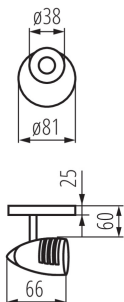

Kanlux

07085 MOLI EL-10

Світильник настінно-стельовий

5905339070852

Kanlux MOLI – це серія світильників, що нагадують стиль ретро. Атласний хром з обтічними формами стане прикрасою будинку. Світильники поєднуються з джерелами світла з цоколем GU10.

ЗАГАЛЬНІ ДАНІ:

Колір: хром матовий

Місце монтажу: для установки на стіні, для установки на стелі

Місце використання: всередині

Мінімальна відстань від освітленого об'єкта: 0,5m

Замінні джерела світла: так
в комплекті джерело світла: ні

Довжина (мм): 81

Ширина (мм): 81

Висота (мм): 151

ТЕХНІЧНІ ХАРАКТЕРИСТИКИ:

Номинальна напруга (В): 220-240 AC

Номинальна частота (Гц): 50/60

Потужність максимальна (Вт): max 50

Клас захисту від ураження електричним струмом: I

Джерела світла: PAR16

Цоколь: GU10

Діапазон температури оточення, впливу якої може піддаватися продукт (°C): 5÷25

Світильник адаптований до ламп з енергетичними класами: A++,A+,A,B,C,D,E

Матеріал корпусу: сталь

Тип з'єднання: клемник гвинтовий

Діапазон перетинів застосовуваних кабелів [мм²]: 1÷2,5

Трекові світильники з горизонтальним діапазоном (°): 320

Трекові світильники з вертикальним діапазоном (°): 90

Ступінь IP: 20

ДАНІ ЛОГІСТИКИ:

Одиниця виміру: штука

Як упаковано: 20

Кількість штук у груповій упаковці: 20

Вага нетто одиниці [г]: 154

Граматура [г]: 225

Довжина споживчої упаковки [см]: 8.5

Ширина споживчої упаковки [см]: 8.5

Висота споживчої упаковки [см]: 11.5