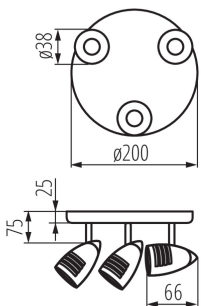

Kanlux

07087 MOLI EL-30

Світильник настінно-стельовий

5905339070876

Kanlux MOLI – це серія світильників, що нагадують стиль ретро. Атласний хром з обтічними формами стане прикрасою будинку. Світильники поєднуються з джерелами світла з цоколем GU10.

ЗАГАЛЬНІ ДАНІ:

Колір: хром матовий

Місце монтажу: для установки на стіні, для установки на стелі

Місце використання: всередині

Мінімальна відстань від освітленого об'єкта: 0,5m

Замінні джерела світла: так

в комплекті джерело світла: ні

Довжина (мм): 200

Ширина (мм): 200

Висота (мм): 166

ТЕХНІЧНІ ХАРАКТЕРИСТИКИ:

Номинальна напруга (В): 220-240 AC

Номинальна частота (Гц): 50/60

Потужність максимальна (Вт): 3 x max 50

Клас захисту від ураження електричним струмом: I

Джерела світла: PAR16

Цоколь: GU10

Діапазон температури оточення, впливу якої може піддаватися продукт (°C): 5÷25

Світильник адаптований до ламп з енергетичними класами: A++,A+,A,B,C,D,E

Матеріал корпусу: сталь

Тип з'єднання: клемник гвинтовий

Діапазон перетинів застосовуваних кабелів [мм²]: 1÷2,5

Трекові світильники з горизонтальним діапазоном (°): 320

Трекові світильники з вертикальним діапазоном (°): 90

Ступінь IP: 20

ДАНІ ЛОГІСТИКИ:

Одиниця виміру: штука

Як упаковано: 8

Кількість штук у груповій упаковці: 8

Вага нетто одиниці [г]: 486

Граматура [г]: 725

Довжина споживчої упаковки [см]: 22

Ширина споживчої упаковки [см]: 11

Висота споживчої упаковки [см]: 21.5