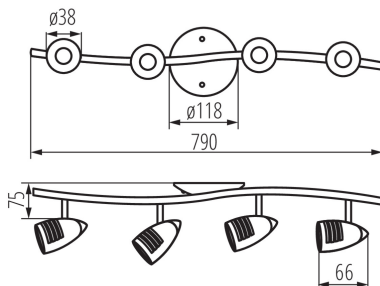

Kanlux

07088 MOLI EL-4I

Світильник настінно-стельовий

5905339070883

Kanlux MOLI – це серія світильників, що нагадують стиль ретро. Атласний хром з обтічними формами стане прикрасою будинку. Світильники поєднуються з джерелами світла з цоколем GU10.

ЗАГАЛЬНІ ДАНІ:

Колір: хром матовий

Місце монтажу: для установки на стіні, для установки на стелі

Місце використання: всередині

Мінімальна відстань від освітленого об'єкта: 0,5m

Замінні джерела світла: так
в комплекті джерело світла: ні

Довжина (мм): 790

Ширина (мм): 118

Висота (мм): 141

ТЕХНІЧНІ ХАРАКТЕРИСТИКИ:

Номинальна напруга (В): 220-240 AC

Номинальна частота (Гц): 50/60

Потужність максимальна (Вт): 4 x max 50

Клас захисту від ураження електричним струмом: I

Джерела світла: PAR16

Цоколь: GU10

Діапазон температури оточення, впливу якої може піддаватися продукт (°C): 5÷25

Світильник адаптований до ламп з енергетичними класами: A++,A+,A,B,C,D,E

Матеріал корпусу: сталь

Тип з'єднання: клемник гвинтовий

Діапазон перетинів застосовуваних кабелів [мм²]: 1÷2,5

Трекові світильники з горизонтальним діапазоном (°): 320

Трекові світильники з вертикальним діапазоном (°): 90

Ступінь IP: 20

ДАНІ ЛОГІСТИКИ:

Одиниця виміру: штука

Як упаковано: 4

Кількість штук у груповій упаковці: 4

Вага нетто одиниці [г]: 590

Граматура [г]: 1075

Довжина споживчої упаковки [см]: 12

Ширина споживчої упаковки [см]: 12.5

Висота споживчої упаковки [см]: 80